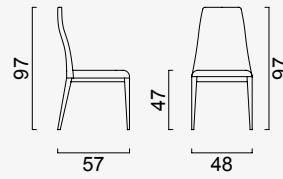

Viyana Chair

KG: 16,0 m³: 0,21