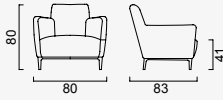

Villa
Armchair

KG: 30,2 m³: 0,67