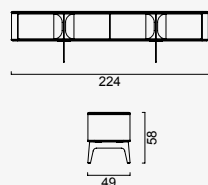

versay

Console

KG: 122,0 m[±] 0,50

Console Mirror

KG: 16,0 m[±] 0,10

Table 170*90
Extended

KG: 70,0 m[±] 0,20

Table

KG: 76,0 m[±] 0,24

Table 240*100

KG: 78,0 m[±] 0,25

Versay Chair

KG: 12,0 m[±] 0,21

Sub Module

KG: 81,0 m[±] 0,40

Top Module

KG: 36,0 m[±] 0,26

Middle Coffee Table

KG: 17,0 m[±] 0,30

Side Table

KG: 12,0 m[±] 0,04