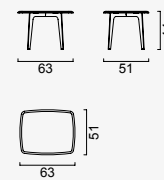

versay

Console

KG: 122,0 m[±] 0,50

Console Mirror

KG: 16,0 m[±] 0,10

Table 170*90
Extended

KG: 70,0 m[±] 0,20

Table

KG: 76,0 m[±] 0,24

Table 240*100

KG: 78,0 m[±] 0,25

Versay Chair

KG: 12,0 m[±] 0,21

Sub Module

KG: 81,0 m[±] 0,40

Top Module

KG: 36,0 m[±] 0,26

Middle Coffee Table

KG: 17,0 m[±] 0,30

Side Table

KG: 12,0 m[±] 0,04