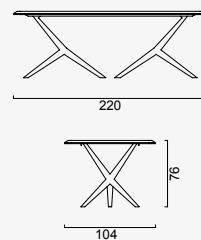

versay

Console

KG: 122,0 m[±] 0,50

Console Mirror

KG: 16,0 m[±] 0,10

Table 170*90
Extended

KG: 70,0 m[±] 0,20

Table

KG: 76,0 m[±] 0,24

Table 240*100

KG: 78,0 m[±] 0,25

Versay Chair

KG: 12,0 m[±] 0,21

Sub Module

KG: 81,0 m[±] 0,40

Top Module

KG: 36,0 m[±] 0,26

Middle Coffee Table

KG: 17,0 m[±] 0,30

Side Table

KG: 12,0 m[±] 0,04