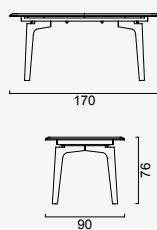

versay

Console

KG: 122,0 m[±] 0,50

Console Mirror

KG: 16,0 m[±] 0,10

Table 170*90
Extended

KG: 70,0 m[±] 0,20

Table

KG: 76,0 m[±] 0,24

Table 240*100

KG: 78,0 m[±] 0,25

Versay Chair

KG: 12,0 m[±] 0,21

Sub Module

KG: 81,0 m[±] 0,40

Top Module

KG: 36,0 m[±] 0,26

Middle Coffee Table

KG: 17,0 m[±] 0,30

Side Table

KG: 12,0 m[±] 0,04