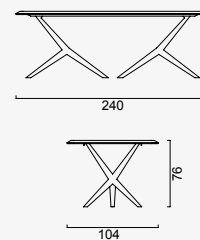

versay

Console

KG: 122,0 m[±] 0,50

Console Mirror

KG: 16,0 m[±] 0,10

Table 170*90
Extended

KG: 70,0 m[±] 0,20

Table

KG: 76,0 m[±] 0,24

Table 240*100

KG: 78,0 m[±] 0,25

Versay Chair

KG: 12,0 m[±] 0,21

Sub Module

KG: 81,0 m[±] 0,40

Top Module

KG: 36,0 m[±] 0,26

Middle Coffee Table

KG: 17,0 m[±] 0,30

Side Table

KG: 12,0 m[±] 0,04