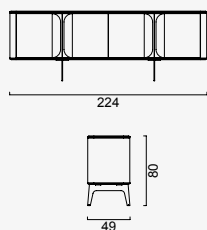

versay

Console

KG: 122,0 m[±] 0,50

Console Mirror

KG: 16,0 m[±] 0,10

Table 170*90
Extended

KG: 70,0 m[±] 0,20

Table

KG: 76,0 m[±] 0,24

Table 240*100

KG: 78,0 m[±] 0,25

Versay Chair

KG: 12,0 m[±] 0,21

Sub Module

KG: 81,0 m[±] 0,40

Top Module

KG: 36,0 m[±] 0,26

Middle Coffee Table

KG: 17,0 m[±] 0,30

Side Table

KG: 12,0 m[±] 0,04