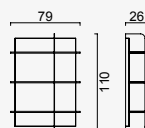

versay

Console

KG: 122,0 m[±] 0,50

Console Mirror

KG: 16,0 m[±] 0,10

Table 170*90
Extended

KG: 70,0 m[±] 0,20

Table

KG: 76,0 m[±] 0,24

Table 240*100

KG: 78,0 m[±] 0,25

Versay Chair

KG: 12,0 m[±] 0,21

Sub Module

KG: 81,0 m[±] 0,40

Top Module

KG: 36,0 m[±] 0,26

Middle Coffee Table

KG: 17,0 m[±] 0,30

Side Table

KG: 12,0 m[±] 0,04