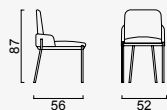

versay

Console

KG: 122,0 m[±] 0,50

Console Mirror

KG: 16,0 m[±] 0,10

Table 170*90
Extended

KG: 70,0 m[±] 0,20

Table

KG: 76,0 m[±] 0,24

Table 240*100

KG: 78,0 m[±] 0,25

Versay Chair

KG: 12,0 m[±] 0,21

Sub Module

KG: 81,0 m[±] 0,40

Top Module

KG: 36,0 m[±] 0,26

Middle Coffee Table

KG: 17,0 m[±] 0,30

Side Table

KG: 12,0 m[±] 0,04