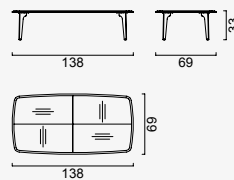

versay

Console

KG: 122,0 m[±] 0,50

Console Mirror

KG: 16,0 m[±] 0,10

Table 170*90
Extended

KG: 70,0 m[±] 0,20

Table

KG: 76,0 m[±] 0,24

Table 240*100

KG: 78,0 m[±] 0,25

Versay Chair

KG: 12,0 m[±] 0,21

Sub Module

KG: 81,0 m[±] 0,40

Top Module

KG: 36,0 m[±] 0,26

Middle Coffee Table

KG: 17,0 m[±] 0,30

Side Table

KG: 12,0 m[±] 0,04