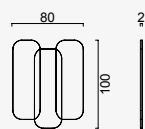

versay

Console

KG: 122,0 m[±] 0,50

Console Mirror

KG: 16,0 m[±] 0,10

Table 170*90
Extended

KG: 70,0 m[±] 0,20

Table

KG: 76,0 m[±] 0,24

Table 240*100

KG: 78,0 m[±] 0,25

Versay Chair

KG: 12,0 m[±] 0,21

Sub Module

KG: 81,0 m[±] 0,40

Top Module

KG: 36,0 m[±] 0,26

Middle Coffee Table

KG: 17,0 m[±] 0,30

Side Table

KG: 12,0 m[±] 0,04