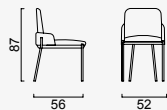

versay

Console

KG: 122,0 m³: 0,50

Console Mirror

KG: 16,0 m³: 0,10

Table 170*90
Extended

KG: 70,0 m³: 0,20

Table

KG: 76,0 m³: 0,24

Table 240*100

KG: 78,0 m³: 0,25

Versay Chair

KG: 12,0 m³: 0,21

Sub Module

KG: 81,0 m³: 0,40

Top Module

KG: 36,0 m³: 0,26

Middle Coffee Table

KG: 18,0 m³: 0,05

Side Table

KG: 12,5 m³: 0,03