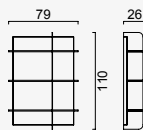

versay

Console

KG: 122,0 m³: 0,50

Console Mirror

KG: 16,0 m³: 0,10

Table 170*90
Extended

KG: 70,0 m³: 0,20

Table

KG: 76,0 m³: 0,24

Table 240*100

KG: 78,0 m³: 0,25

Versay Chair

KG: 12,0 m³: 0,21

Sub Module

KG: 81,0 m³: 0,40

Top Module

KG: 36,0 m³: 0,26

Middle Coffee Table

KG: 18,0 m³: 0,05

Side Table

KG: 12,5 m³: 0,03