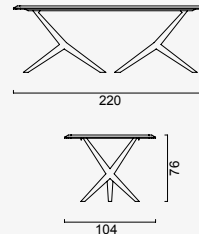

versay

Console

KG: 122,0 m³: 0,50

Console Mirror

KG: 16,0 m³: 0,10

Table 170*90
Extended

KG: 70,0 m³: 0,20

Table

KG: 76,0 m³: 0,24

Table 240*100

KG: 78,0 m³: 0,25

Versay Chair

KG: 12,0 m³: 0,21

Sub Module

KG: 81,0 m³: 0,40

Top Module

KG: 36,0 m³: 0,26

Middle Coffee Table

KG: 18,0 m³: 0,05

Side Table

KG: 12,5 m³: 0,03