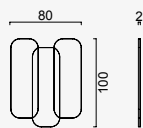

versay

Console

KG: 122,0 m³: 0,50

Console Mirror

KG: 16,0 m³: 0,10

Table 170*90
Extended

KG: 70,0 m³: 0,20

Table

KG: 76,0 m³: 0,24

Table 240*100

KG: 78,0 m³: 0,25

Versay Chair

KG: 12,0 m³: 0,21

Sub Module

KG: 81,0 m³: 0,40

Top Module

KG: 36,0 m³: 0,26

Middle Coffee Table

KG: 18,0 m³: 0,05

Side Table

KG: 12,5 m³: 0,03