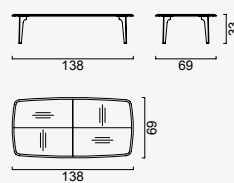

versay

Console

KG: 122,0 m³: 0,50

Console Mirror

KG: 16,0 m³: 0,10

Table 170*90
Extended

KG: 70,0 m³: 0,20

Table

KG: 76,0 m³: 0,24

Table 240*100

KG: 78,0 m³: 0,25

Versay Chair

KG: 12,0 m³: 0,21

Sub Module

KG: 81,0 m³: 0,40

Top Module

KG: 36,0 m³: 0,26

Middle Coffee Table

KG: 18,0 m³: 0,05

Side Table

KG: 12,5 m³: 0,03