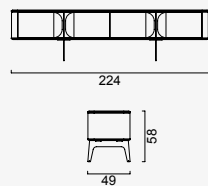

versay

Console

KG: 122,0 m³: 0,50

Console Mirror

KG: 16,0 m³: 0,10

Table 170*90
Extended

KG: 70,0 m³: 0,20

Table

KG: 76,0 m³: 0,24

Table 240*100

KG: 78,0 m³: 0,25

Versay Chair

KG: 12,0 m³: 0,21

Sub Module

KG: 81,0 m³: 0,40

Top Module

KG: 36,0 m³: 0,26

Middle Coffee Table

KG: 18,0 m³: 0,05

Side Table

KG: 12,5 m³: 0,03