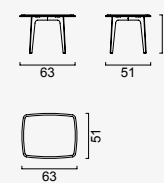

versay

Console

KG: 122,0 m³: 0,50

Console Mirror

KG: 16,0 m³: 0,10

Table 170*90
Extended

KG: 70,0 m³: 0,20

Table

KG: 76,0 m³: 0,24

Table 240*100

KG: 78,0 m³: 0,25

Versay Chair

KG: 12,0 m³: 0,21

Sub Module

KG: 81,0 m³: 0,40

Top Module

KG: 36,0 m³: 0,26

Middle Coffee Table

KG: 18,0 m³: 0,05

Side Table

KG: 12,5 m³: 0,03