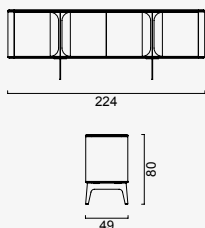

versay

Console

KG: 122,0 m³: 0,50

Console Mirror

KG: 16,0 m³: 0,10

Table 170*90
Extended

KG: 70,0 m³: 0,20

Table

KG: 76,0 m³: 0,24

Table 240*100

KG: 78,0 m³: 0,25

Versay Chair

KG: 12,0 m³: 0,21

Sub Module

KG: 81,0 m³: 0,40

Top Module

KG: 36,0 m³: 0,26

Middle Coffee Table

KG: 18,0 m³: 0,05

Side Table

KG: 12,5 m³: 0,03