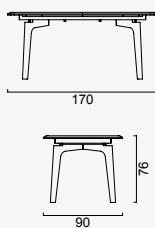

versay

Console

KG: 122,0 m³: 0,50

Console Mirror

KG: 16,0 m³: 0,10

Table 170*90
Extended

KG: 70,0 m³: 0,20

Table

KG: 76,0 m³: 0,24

Table 240*100

KG: 78,0 m³: 0,25

Versay Chair

KG: 12,0 m³: 0,21

Sub Module

KG: 81,0 m³: 0,40

Top Module

KG: 36,0 m³: 0,26

Middle Coffee Table

KG: 18,0 m³: 0,05

Side Table

KG: 12,5 m³: 0,03