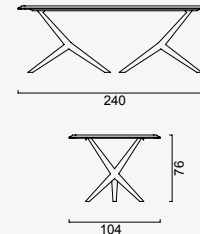

versay

Console

KG: 122,0 m³: 0,50

Console Mirror

KG: 16,0 m³: 0,10

Table 170*90
Extended

KG: 70,0 m³: 0,20

Table

KG: 76,0 m³: 0,24

Table 240*100

KG: 78,0 m³: 0,25

Versay Chair

KG: 12,0 m³: 0,21

Sub Module

KG: 81,0 m³: 0,40

Top Module

KG: 36,0 m³: 0,26

Middle Coffee Table

KG: 18,0 m³: 0,05

Side Table

KG: 12,5 m³: 0,03