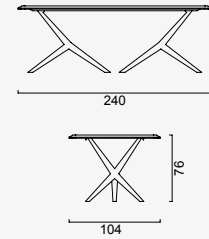

versay

Console

KG: 122,0 m³: 0,50

Console Mirror

KG: 16,0 m³: 0,10

Table 170*90
Extended

KG: 70,0 m³: 0,20

Table

KG: 76,0 m³: 0,24

Table 240*100

KG: 78,0 m³: 0,25

Amour Chair (Metal)

KG: 16,0 m³: 0,21