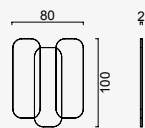

versay

Console

KG: 122,0 m³: 0,50

Console Mirror

KG: 16,0 m³: 0,10

Table 170*90
Extended

KG: 70,0 m³: 0,20

Table

KG: 76,0 m³: 0,24

Table 240*100

KG: 78,0 m³: 0,25

Amour Chair (Metal)

KG: 16,0 m³: 0,21