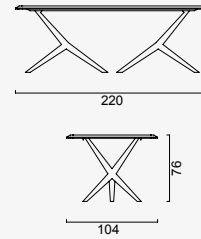

versay

Console

KG: 122,0 m³: 0,50

Console Mirror

KG: 16,0 m³: 0,10

Table 170*90
Extended

KG: 70,0 m³: 0,20

Table

KG: 76,0 m³: 0,24

Table 240*100

KG: 78,0 m³: 0,25

Amour Chair (Metal)

KG: 16,0 m³: 0,21