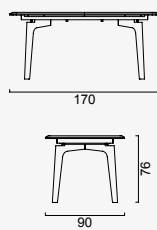

versay

Console

KG: 122,0 m³: 0,50

Console Mirror

KG: 16,0 m³: 0,10

Table 170*90
Extended

KG: 70,0 m³: 0,20

Table

KG: 76,0 m³: 0,24

Table 240*100

KG: 78,0 m³: 0,25

Amour Chair (Metal)

KG: 16,0 m³: 0,21