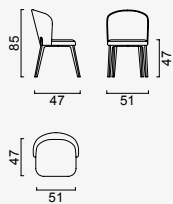

versay

Console

KG: 122,0 m³: 0,50

Console Mirror

KG: 16,0 m³: 0,10

Table 170*90
Extended

KG: 70,0 m³: 0,20

Table

KG: 76,0 m³: 0,24

Table 240*100

KG: 78,0 m³: 0,25

Amour Chair (Metal)

KG: 16,0 m³: 0,21