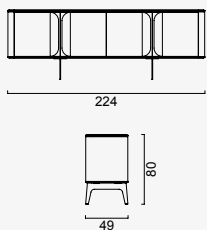

versay

Console

KG: 122,0 m³: 0,50

Console Mirror

KG: 16,0 m³: 0,10

Table 170*90
Extended

KG: 70,0 m³: 0,20

Table

KG: 76,0 m³: 0,24

Table 240*100

KG: 78,0 m³: 0,25

Amour Chair (Metal)

KG: 16,0 m³: 0,21