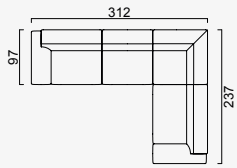

Köşe Modülü

Yaşam Alanı Modülü

Piri Berjer

OPSİYON 1

KG: 92,8 m<sup>3</sup>: 1,22

OPSİYON 2

KG: 101,6 m<sup>3</sup>: 2,06

OPSİYON 3

KG: 122,5 m<sup>3</sup>: 1,86

OPSİYON 4

KG: 145,7 m<sup>3</sup>: 2,28

OPSİYON 5

KG: 145,7 m<sup>3</sup>: 2,28

OPSİYON 6

KG: 159,1 m<sup>3</sup>: 2,98

OPSİYON 7

KG: 184,4 m<sup>3</sup>: 3,20

OPSİYON 8

KG: 203,2 m<sup>3</sup>: 4,12

OPSİYON 9

KG: 196,4 m<sup>3</sup>: 4,96

OPSİYON 10

KG: 247,2 m<sup>3</sup>: 5,99

OPSİYON 11