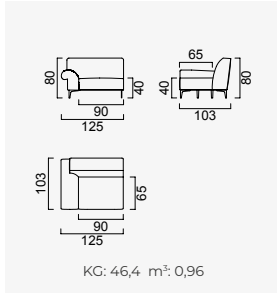

# valencia

- 35 dansite HR oturma sünger
- Sirt kısmında HYPER sünger
- Kontrplak iskelet (European Standart-10 yıl garanti)
- Modüler yapısı sayesinde sınırsız opsiyon imkanı
- Oturma yüksekliđi 40 cm
- Koltuk yüksekliđi 80 cm

Metal Ayak  
Rengi

90 cm Soldan Kollu  
Modül

90 cm Sağdan Kollu  
Modül

105 cm Soldan Kollu  
Modül

105 cm Sağdan Kollu  
Modül

Dinlenme Modülü  
(Sol)

Dinlenme Modülü  
(Sağ)

Ara Modül

Köşe Modülü

Yaşam Alanı Modülü

Piri Berjer

OPSİYON 1

KG: 92,8 m<sup>3</sup>: 1,22

OPSİYON 2

KG: 101,6 m<sup>3</sup>: 2,06

OPSİYON 3

KG: 248,3 m<sup>3</sup>: 5,18

OPSİYON 16

KG: 278,0 m<sup>3</sup>: 5,83

OPSİYON 17

KG: 359,4 m<sup>3</sup>: 8,31