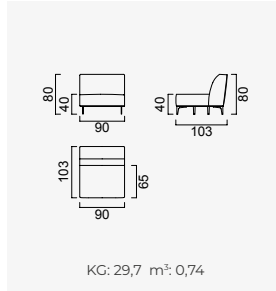

Metal Ayak  
Rengi

90 cm Soldan Kollu  
Modül

90 cm Sağdan Kollu  
Modül

105 cm Soldan Kollu  
Modül

105 cm Sağdan Kollu  
Modül

Dinlenme Modülü  
(Sol)

Dinlenme Modülü  
(Sağ)

Ara Modül

Köşe Modülü

Yaşam Alanı Modülü

Piri Berjer

OPSİYON 1

KG: 92,8 m<sup>3</sup>: 1,22

OPSİYON 2

KG: 101,6 m<sup>3</sup>: 2,06

OPSİYON 3

KG: 122,5 m<sup>3</sup>: 1,86

OPSİYON 4

KG: 145,7 m<sup>3</sup>: 2,28

OPSİYON 5

KG: 145,7 m<sup>3</sup>: 2,28

OPSİYON 6

KG: 159,1 m<sup>3</sup>: 2,98

OPSİYON 7

KG: 248,3 m<sup>3</sup>: 5,18

OPSİYON 16

KG: 278,0 m<sup>3</sup>: 5,83

OPSİYON 17

KG: 359,4 m<sup>3</sup>: 8,31