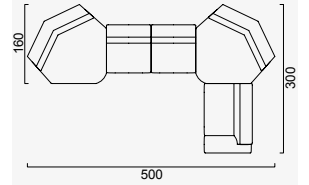

Köşe Modülü

Yaşam Alanı Modülü

Piri Berjer

OPSİYON 1

KG: 92,8 m<sup>3</sup>: 1,22

OPSİYON 2

KG: 101,6 m<sup>3</sup>: 2,06

OPSİYON 3

KG: 122,5 m<sup>3</sup>: 1,86

OPSİYON 4

KG: 145,7 m<sup>3</sup>: 2,28

OPSİYON 5

KG: 145,7 m<sup>3</sup>: 2,28

OPSİYON 6

KG: 159,1 m<sup>3</sup>: 2,98

OPSİYON 7

KG: 184,4 m<sup>3</sup>: 3,20

OPSİYON 8

KG: 203,2 m<sup>3</sup>: 4,12

OPSİYON 9

KG: 196,4 m<sup>3</sup>: 4,96

OPSİYON 10

KG: 247,2 m<sup>3</sup>: 5,99

OPSİYON 11

KG: 276,9 m<sup>3</sup>: 6,63

OPSİYON 12

KG: 229,5 m<sup>3</sup>: 5,18

OPSİYON 13

KG: 259,2 m<sup>3</sup>: 5,83

OPSİYON 14

KG: 197,5 m<sup>3</sup>: 4,15

OPSİYON 15