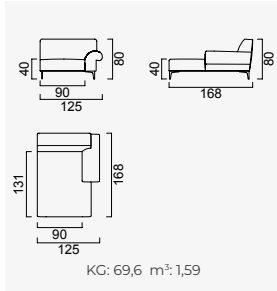

Metal Ayak  
Rengi

90 cm Soldan Kollu  
Modül

90 cm Sağdan Kollu  
Modül

105 cm Soldan Kollu  
Modül

105 cm Sağdan Kollu  
Modül

Dinlenme Modülü  
(Sol)

Dinlenme Modülü  
(Sağ)

Ara Modül

Köşe Modülü

Yaşam Alanı Modülü

Piri Berjer

OPSİYON 1

KG: 92,8 m<sup>3</sup>: 1,22

OPSİYON 2

KG: 101,6 m<sup>3</sup>: 2,06

OPSİYON 3

KG: 122,5 m<sup>3</sup>: 1,86

OPSİYON 4

KG: 145,7 m<sup>3</sup>: 2,28

OPSİYON 5

KG: 145,7 m<sup>3</sup>: 2,28

OPSİYON 6

KG: 159,1 m<sup>3</sup>: 2,98

OPSİYON 7

KG: 248,3 m<sup>3</sup>: 5,18

OPSİYON 16

KG: 278,0 m<sup>3</sup>: 5,83

OPSİYON 17

KG: 359,4 m<sup>3</sup>: 8,31