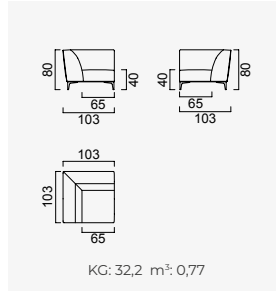

Metal Ayak  
Rengi

90 cm Soldan Kollu  
Modül

90 cm Sağdan Kollu  
Modül

105 cm Soldan Kollu  
Modül

105 cm Sağdan Kollu  
Modül

Dinlenme Modülü  
(Sol)

Dinlenme Modülü  
(Sağ)

Ara Modül

Köşe Modülü

Yaşam Alanı Modülü

Piri Berjer

OPSİYON 1

KG: 92,8 m<sup>3</sup>: 1,22

OPSİYON 2

KG: 101,6 m<sup>3</sup>: 2,06

OPSİYON 3

KG: 122,5 m<sup>3</sup>: 1,86

OPSİYON 4

KG: 145,7 m<sup>3</sup>: 2,28

OPSİYON 5

KG: 145,7 m<sup>3</sup>: 2,28

OPSİYON 6

KG: 159,1 m<sup>3</sup>: 2,98

OPSİYON 7