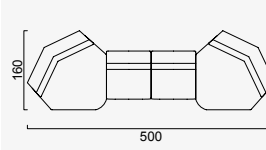

Köşe Modülü

Yaşam Alanı Modülü

Piri Berjer

OPSİYON 1

KG: 92,8 m<sup>3</sup>: 1,22

OPSİYON 2

KG: 101,6 m<sup>3</sup>: 2,06

OPSİYON 3

KG: 122,5 m<sup>3</sup>: 1,86

OPSİYON 4

KG: 145,7 m<sup>3</sup>: 2,28

OPSİYON 5

KG: 145,7 m<sup>3</sup>: 2,28

OPSİYON 6

KG: 159,1 m<sup>3</sup>: 2,98

OPSİYON 7

KG: 184,4 m<sup>3</sup>: 3,20

OPSİYON 8

KG: 203,2 m<sup>3</sup>: 4,12

OPSİYON 9

KG: 196,4 m<sup>3</sup>: 4,96

OPSİYON 10

KG: 247,2 m<sup>3</sup>: 5,99

OPSİYON 11