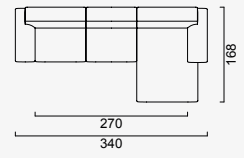

Köşe Modülü

Yaşam Alanı Modülü

Piri Berjer

OPSİYON 1

KG: 92,8 m<sup>3</sup>: 1,22

OPSİYON 2

KG: 101,6 m<sup>3</sup>: 2,06

OPSİYON 3

KG: 122,5 m<sup>3</sup>: 1,86

OPSİYON 4

KG: 145,7 m<sup>3</sup>: 2,28

OPSİYON 5

KG: 145,7 m<sup>3</sup>: 2,28

OPSİYON 6

KG: 159,1 m<sup>3</sup>: 2,98

OPSİYON 7