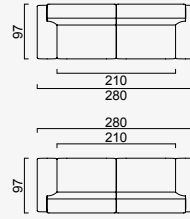

Köşe Modülü

Yaşam Alanı Modülü

Piri Berjer

OPSİYON 1

KG: 92,8 m<sup>3</sup>: 1,22

OPSİYON 2

KG: 101,6 m<sup>3</sup>: 2,06

OPSİYON 3

KG: 122,5 m<sup>3</sup>: 1,86

OPSİYON 4

KG: 145,7 m<sup>3</sup>: 2,28

OPSİYON 5

KG: 145,7 m<sup>3</sup>: 2,28

OPSİYON 6

KG: 159,1 m<sup>3</sup>: 2,98

OPSİYON 7

KG: 184,4 m<sup>3</sup>: 3,20

OPSİYON 8

KG: 203,2 m<sup>3</sup>: 4,12

OPSİYON 9

KG: 196,4 m<sup>3</sup>: 4,96

OPSİYON 10

KG: 247,2 m<sup>3</sup>: 5,99

OPSİYON 11