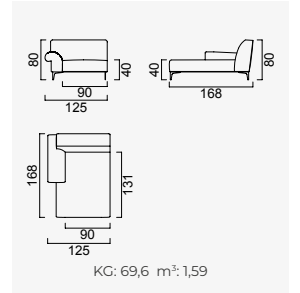

Metal Ayak  
Rengi

90 cm Soldan Kollu  
Modül

90 cm Sağdan Kollu  
Modül

105 cm Soldan Kollu  
Modül

105 cm Sağdan Kollu  
Modül

Dinlenme Modülü  
(Sol)

Dinlenme Modülü  
(Sağ)

Ara Modül

Köşe Modülü

Yaşam Alanı Modülü

Piri Berjer

OPSİYON 1

KG: 92,8 m<sup>3</sup>: 1,22

OPSİYON 2

KG: 101,6 m<sup>3</sup>: 2,06

OPSİYON 3

KG: 122,5 m<sup>3</sup>: 1,86

OPSİYON 4

KG: 145,7 m<sup>3</sup>: 2,28

OPSİYON 5

KG: 145,7 m<sup>3</sup>: 2,28

OPSİYON 6

KG: 159,1 m<sup>3</sup>: 2,98

OPSİYON 7

KG: 248,3 m<sup>3</sup>: 5,18

OPSİYON 16

KG: 278,0 m<sup>3</sup>: 5,83

OPSİYON 17

KG: 359,4 m<sup>3</sup>: 8,31