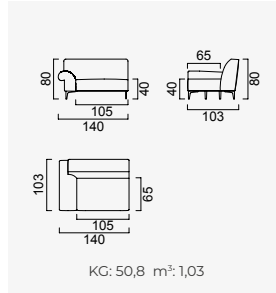

Metal Ayak  
Rengi

90 cm Soldan Kollu  
Modül

90 cm Sağdan Kollu  
Modül

105 cm Soldan Kollu  
Modül

105 cm Sağdan Kollu  
Modül

Dinlenme Modülü  
(Sol)

Dinlenme Modülü  
(Sağ)

Ara Modül

Köşe Modülü

Yaşam Alanı Modülü

Piri Berjer

OPSİYON 1

KG: 92,8 m<sup>3</sup>: 1,22

OPSİYON 2

KG: 101,6 m<sup>3</sup>: 2,06

OPSİYON 3