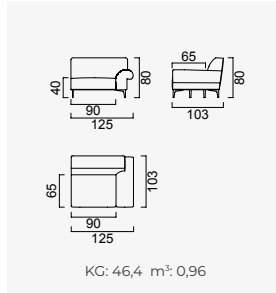

# valencia

- 35 dansite HR oturma sünger
- Sirt kısmında HYPER sünger
- Kontrplak iskelet (European Standart-10 yıl garanti)
- Modüler yapısı sayesinde sınırsız opsiyon imkanı
- Oturma yüksekliđi 40 cm
- Koltuk yüksekliđi 80 cm

Metal Ayak  
Rengi

90 cm Soldan Kollu  
Modül

90 cm Sağdan Kollu  
Modül

105 cm Soldan Kollu  
Modül

105 cm Sağdan Kollu  
Modül

Dinlenme Modülü  
(Sol)

Dinlenme Modülü  
(Sağ)

Ara Modül

Köşe Modülü

Yaşam Alanı Modülü

Piri Berjer

OPSİYON 1

KG: 92,8 m<sup>3</sup>: 1,22

OPSİYON 2

KG: 101,6 m<sup>3</sup>: 2,06

OPSİYON 3

KG: 248,3 m<sup>3</sup>: 5,18

OPSİYON 16

KG: 278,0 m<sup>3</sup>: 5,83

OPSİYON 17

KG: 359,4 m<sup>3</sup>: 8,31