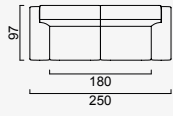

Köşe Modülü

Yaşam Alanı Modülü

Piri Berjer

OPSİYON 1

KG: 92,8 m<sup>3</sup>: 1,22

OPSİYON 2

KG: 101,6 m<sup>3</sup>: 2,06

OPSİYON 3

KG: 122,5 m<sup>3</sup>: 1,86

OPSİYON 4

KG: 145,7 m<sup>3</sup>: 2,28

OPSİYON 5

KG: 145,7 m<sup>3</sup>: 2,28

OPSİYON 6

KG: 159,1 m<sup>3</sup>: 2,98

OPSİYON 7