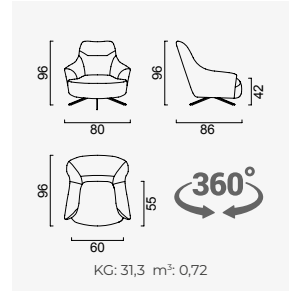

# valencia

- 35 dansite HR oturma sünger
- Sirt kısmında HYPER sünger
- Kontrplak iskelet (European Standart-10 yıl garanti)
- Modüler yapısı sayesinde sınırsız opsiyon imkanı
- Oturma yüksekliđi 40 cm
- Koltuk yüksekliđi 80 cm

Metal Ayak  
Rengi

90 cm Soldan Kollu  
Modül

90 cm Sağdan Kollu  
Modül

105 cm Soldan Kollu  
Modül

105 cm Sağdan Kollu  
Modül

Dinlenme Modülü  
(Sol)

Dinlenme Modülü  
(Sağ)

Ara Modül

Köşe Modülü

Yaşam Alanı Modülü

Piri Berjer

OPSİYON 1

KG: 92,8 m<sup>3</sup>: 1,22

OPSİYON 2

KG: 101,6 m<sup>3</sup>: 2,06

OPSİYON 3

KG: 122,5 m<sup>3</sup>: 1,86

OPSİYON 4

KG: 145,7 m<sup>3</sup>: 2,28

OPSİYON 5

KG: 145,7 m<sup>3</sup>: 2,28

OPSİYON 6

KG: 159,1 m<sup>3</sup>: 2,98

OPSİYON 7