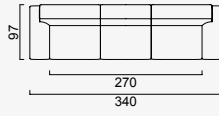

Köşe Modülü

Yaşam Alanı Modülü

Piri Berjer

OPSİYON 1

KG: 92,8 m<sup>3</sup>: 1,22

OPSİYON 2

KG: 101,6 m<sup>3</sup>: 2,06

OPSİYON 3

KG: 122,5 m<sup>3</sup>: 1,86

OPSİYON 4

KG: 145,7 m<sup>3</sup>: 2,28

OPSİYON 5

KG: 145,7 m<sup>3</sup>: 2,28

OPSİYON 6

KG: 159,1 m<sup>3</sup>: 2,98

OPSİYON 7