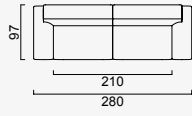

Köşe Modülü

Yaşam Alanı Modülü

Piri Berjer

OPSİYON 1

KG: 92,8 m<sup>3</sup>: 1,22

OPSİYON 2

KG: 101,6 m<sup>3</sup>: 2,06

OPSİYON 3

KG: 122,5 m<sup>3</sup>: 1,86

OPSİYON 4

KG: 145,7 m<sup>3</sup>: 2,28

OPSİYON 5

KG: 145,7 m<sup>3</sup>: 2,28

OPSİYON 6

KG: 159,1 m<sup>3</sup>: 2,98

OPSİYON 7