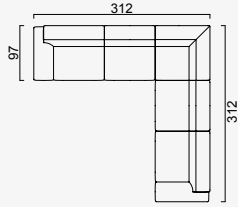

Köşe Modülü

Yaşam Alanı Modülü

Piri Berjer

OPSİYON 1

KG: 92,8 m<sup>3</sup>: 1,22

OPSİYON 2

KG: 101,6 m<sup>3</sup>: 2,06

OPSİYON 3

KG: 122,5 m<sup>3</sup>: 1,86

OPSİYON 4

KG: 145,7 m<sup>3</sup>: 2,28

OPSİYON 5

KG: 145,7 m<sup>3</sup>: 2,28

OPSİYON 6

KG: 159,1 m<sup>3</sup>: 2,98

OPSİYON 7

KG: 184,4 m<sup>3</sup>: 3,20

OPSİYON 8

KG: 203,2 m<sup>3</sup>: 4,12

OPSİYON 9

KG: 196,4 m<sup>3</sup>: 4,96

OPSİYON 10

KG: 247,2 m<sup>3</sup>: 5,99

OPSİYON 11