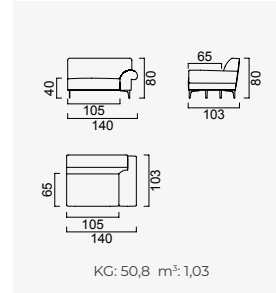

Metal Ayak  
Rengi

90 cm Soldan Kollu  
Modül

90 cm Sağdan Kollu  
Modül

105 cm Soldan Kollu  
Modül

105 cm Sağdan Kollu  
Modül

Dinlenme Modülü  
(Sol)

Dinlenme Modülü  
(Sağ)

Ara Modül

Köşe Modülü

Yaşam Alanı Modülü

Piri Berjer

OPSİYON 1

KG: 92,8 m<sup>3</sup>: 1,22

OPSİYON 2

KG: 101,6 m<sup>3</sup>: 2,06

OPSİYON 3

KG: 122,5 m<sup>3</sup>: 1,86

OPSİYON 4

KG: 145,7 m<sup>3</sup>: 2,28

OPSİYON 5

KG: 145,7 m<sup>3</sup>: 2,28

OPSİYON 6

KG: 159,1 m<sup>3</sup>: 2,98

OPSİYON 7

KG: 248,3 m<sup>3</sup>: 5,18

OPSİYON 16

KG: 278,0 m<sup>3</sup>: 5,83

OPSİYON 17

KG: 359,4 m<sup>3</sup>: 8,31