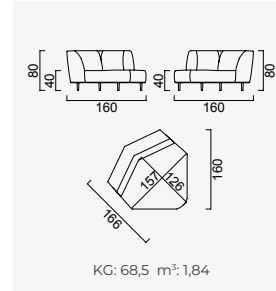

# valencia

- 35 dansite HR oturma sünger
- Sirt kısmında HYPER sünger
- Kontrplak iskelet (European Standart-10 yıl garanti)
- Modüler yapısı sayesinde sınırsız opsiyon imkanı
- Oturma yüksekliđi 40 cm
- Koltuk yüksekliđi 80 cm

Metal Ayak  
Rengi

90 cm Soldan Kollu  
Modül

90 cm Sağdan Kollu  
Modül

105 cm Soldan Kollu  
Modül

105 cm Sağdan Kollu  
Modül

Dinlenme Modülü  
(Sol)

Dinlenme Modülü  
(Sağ)

Ara Modül

Köşe Modülü

Yaşam Alanı Modülü

Piri Berjer

OPSİYON 1

KG: 92,8 m<sup>3</sup>: 1,22

OPSİYON 2

KG: 101,6 m<sup>3</sup>: 2,06

OPSİYON 3

KG: 122,5 m<sup>3</sup>: 1,86

OPSİYON 4

KG: 145,7 m<sup>3</sup>: 2,28

OPSİYON 5

KG: 145,7 m<sup>3</sup>: 2,28

OPSİYON 6

KG: 159,1 m<sup>3</sup>: 2,98

OPSİYON 7