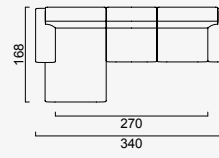

Köşe Modülü

Yaşam Alanı Modülü

Piri Berjer

OPSİYON 1

KG: 92,8 m<sup>3</sup>: 1,22

OPSİYON 2

KG: 101,6 m<sup>3</sup>: 2,06

OPSİYON 3

KG: 122,5 m<sup>3</sup>: 1,86

OPSİYON 4

KG: 145,7 m<sup>3</sup>: 2,28

OPSİYON 5

KG: 145,7 m<sup>3</sup>: 2,28

OPSİYON 6

KG: 159,1 m<sup>3</sup>: 2,98

OPSİYON 7