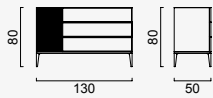

toronto

Dresser
(Without Mirror)

KG: 68,4 m³: 0,28

Mirror

KG: 15,0 m³: 0,05

Nightstand

KG: 22,7 m³: 0,12

Chest Of Drawer

KG: 47,5 m³: 0,12