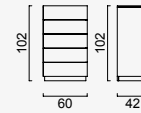

toronto

Dresser
(Without Mirror)

KG: 68,4 m³: 0,28

Mirror

KG: 15,0 m³: 0,05

Nightstand

KG: 22,7 m³: 0,12

Chest Of Drawer

KG: 47,5 m³: 0,12