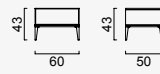

toronto

Dresser
(Without Mirror)

KG: 68,4 m³: 0,28

Mirror

KG: 15,0 m³: 0,05

Nightstand

KG: 22,7 m³: 0,12

Chest Of Drawer

KG: 47,5 m³: 0,12