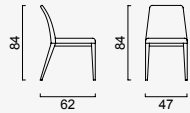

toronto

Console

KG: 122,0 m²: 0,50

Console Mirror

KG: 16,0 m²: 0,10

Table 185*90

KG: 68,0 m²: 0,16

Table 200*100

KG: 71,19 m²: 0,21

Table 220*100

KG: 76,0 m²: 0,24

Table 240*100

KG: 81,0 m²: 0,29

Toronto Chair

KG: 12,0 m²: 0,21