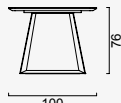

toronto

Console

KG: 122,0 m²: 0,50

Console Mirror

KG: 16,0 m²: 0,10

Table 185*90

KG: 68,0 m²: 0,16

Table 200*100

KG: 71,19 m²: 0,21

Table 220*100

KG: 76,0 m²: 0,24

Table 240*100

KG: 81,0 m²: 0,29

Toronto Chair

KG: 12,0 m²: 0,21