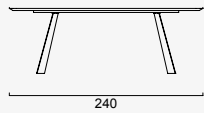

toronto

Console

KG: 122,0 m²: 0,50

Console Mirror

KG: 16,0 m²: 0,10

Table 185*90

KG: 68,0 m²: 0,16

Table 200*100

KG: 71,19 m²: 0,21

Table 220*100

KG: 76,0 m²: 0,24

Table 240*100

KG: 81,0 m²: 0,29

Toronto Chair

KG: 12,0 m²: 0,21