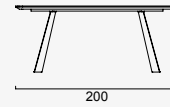

toronto

Console

KG: 122,0 m²: 0,50

Console Mirror

KG: 16,0 m²: 0,10

Table 185*90

KG: 68,0 m²: 0,16

Table 200*100

KG: 71,19 m²: 0,21

Table 220*100

KG: 76,0 m²: 0,24

Table 240*100

KG: 81,0 m²: 0,29

Toronto Chair

KG: 12,0 m²: 0,21