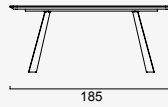

toronto

Console

KG: 122,0 m²: 0,50

Console Mirror

KG: 16,0 m²: 0,10

Table 185*90

KG: 68,0 m²: 0,16

Table 200*100

KG: 71,19 m²: 0,21

Table 220*100

KG: 76,0 m²: 0,24

Table 240*100

KG: 81,0 m²: 0,29

Toronto Chair

KG: 12,0 m²: 0,21