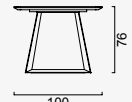

toronto

Console

KG: 122,0 m²: 0,50

Console Mirror

KG: 16,0 m²: 0,10

Table 185*90

KG: 68,0 m²: 0,16

Table 200*100

KG: 71,19 m²: 0,21

Table 220*100

KG: 76,0 m²: 0,24

Table 240*100

KG: 81,0 m²: 0,29

Toronto Chair

KG: 12,0 m²: 0,21