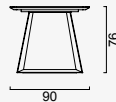

toronto

Console

KG: 122,0 m²: 0,50

Console Mirror

KG: 16,0 m²: 0,10

Table 185*90

KG: 68,0 m²: 0,16

Table 200*100

KG: 71,19 m²: 0,21

Table 220*100

KG: 76,0 m²: 0,24

Table 240*100

KG: 81,0 m²: 0,29

Toronto Chair

KG: 12,0 m²: 0,21