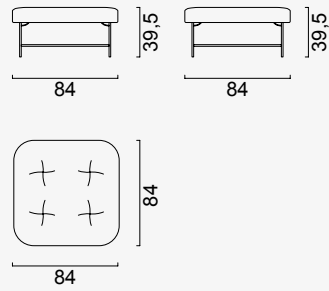

Thor Pouf

KG: 15,9 m³: 0,13