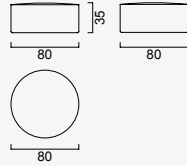

Tesla
Pouf

KG: 13,3 m³: 0,28