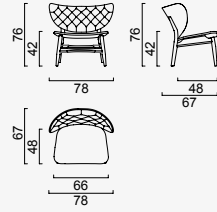

Spider Armchair

KG: 20,0 m³: 0,45