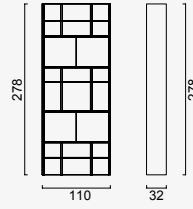

Siena Bookcase
(90 cm)

KG: 00,0 m³: 0,70

Siena Bookcase
(110 cm)

KG: 00,0 m³: 0,70