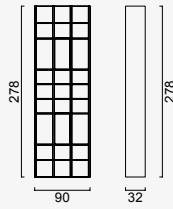

Siena Bookcase
(90 cm)

KG: 00,0 m³: 0,70

Siena Bookcase
(110 cm)

KG: 00,0 m³: 0,70