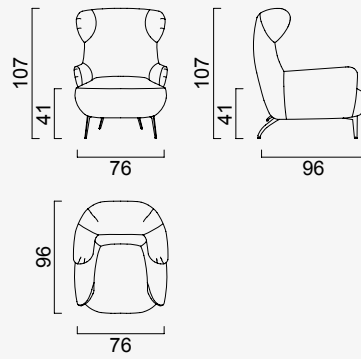

Panda Armchair

KG: 26,0 m³: 0,88