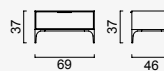

napoli

Dresser
(Without Mirror)

KG: 72,0 m³: 0,38

Mirror

KG: 15,4 m³: 0,03

Nightstand

KG: 24,0 m³: 0,10