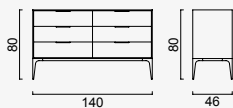

napoli

Dresser
(Without Mirror)

KG: 72,0 m³: 0,38

Mirror

KG: 15,4 m³: 0,03

Nightstand

KG: 24,0 m³: 0,10