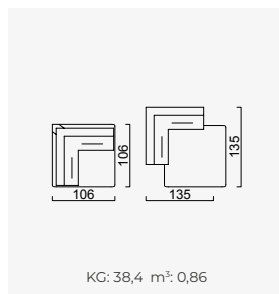

CRIMSON  
FUME

MATT  
BLACK

BRIGHT  
BLACK

GRAY

Arm Module (Left)

Arm Module (Right)

Inter Module

Corner Module