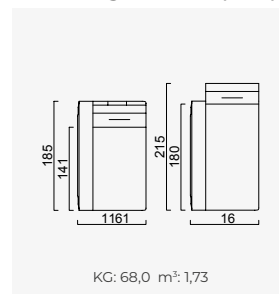

Relaxing Module (Left)