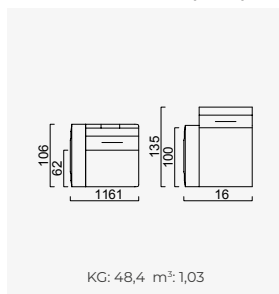

CRIMSON  
FUME

MATT  
BLACK

BRIGHT  
BLACK

GRAY

Arm Module (Left)

Arm Module (Right)

Inter Module

Corner Module