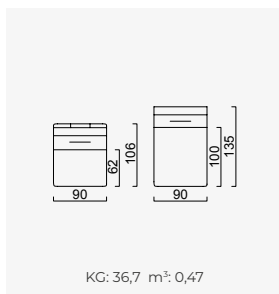

CRIMSON  
FUME

MATT  
BLACK

BRIGHT  
BLACK

GRAY

Arm Module (Left)

Arm Module (Right)

Inter Module

Corner Module