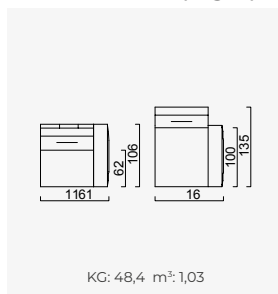

CRIMSON  
FUME

MATT  
BLACK

BRIGHT  
BLACK

GRAY

Arm Module (Left)

Arm Module (Right)

Inter Module

Corner Module