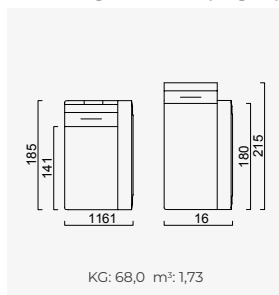

Relaxing Module (Right)