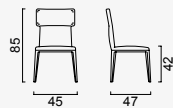

Model T
Chair

KG: 16,0 m³: 0,21