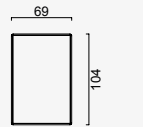

luis

143 cm Tv Module

KG: 107,0 m³: 0,40

180 cm Tv Module

KG: 133,0 m³: 0,55

Bookcase Module
(Big)

KG: 96,7 m³: 0,25

Bookcase Module
(Small)

KG: 54,8 m³: 0,14

Glass Module

KG: 66,2 m³: 0,16

Study Desk Module

KG: 86,5 m³: 0,23

Console

KG: 100,0 m³: 0,65

Mirror

KG: 10,0 m³: 0,10

Table 185*90

KG: 71,0 m³: 0,22

Table

KG: 76,0 m³: 0,68

Table 249*103

KG: 79,5 m³: 0,70

Egg Chair

KG: 16,0 m³: 0,21

Sub Module

KG: 95,0 m³: 0,65

Top Module

KG: 40,0 m³: 0,26

Middle Coffee Table

KG: 40,0 m³: 0,26

OPTION 1