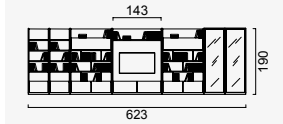

KG: 784,6 m²: 2,19

KG: 739,0 m²: 2,11

KG: 810,4 m²: 2,25

KG: 735,8 m²: 2,04

KG: 532,1 m²: 1,90

KG: 545,6 m²: 1,61

OPTION 7

KG: 542,4 m²: 1,50

KG: 568,4 m²: 1,65

KG: 591,2 m²: 1,69

KG: 591,2 m²: 1,69

KG: 493,8 m²: 1,40

KG: 410,0 m²: 1,18

KG: 432,8 m²: 1,22

KG: 457,1 m²: 1,27

KG: 375,0 m²: 1,15

KG: 371,8 m²: 1,04

KG: 313,3 m²: 0,93

KG: 216,6 m²: 0,68

KG: 228,0 m²: 0,70

KG: 580,2 m²: 1,50

KG: 496,4 m²: 1,28

KG: 412,6 m²: 1,06

KG: 315,9 m²: 0,81

KG: 206,3 m²: 0,53

KG: 164,4 m²: 0,42