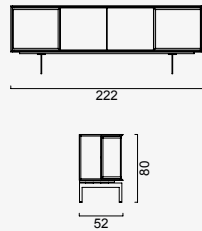

luis

143 cm Tv Module

KG: 107,0 m³: 0,40

180 cm Tv Module

KG: 133,0 m³: 0,55

Bookcase Module
(Big)

KG: 96,7 m³: 0,25

Bookcase Module
(Small)

KG: 54,8 m³: 0,14

Glass Module

KG: 66,2 m³: 0,16

Study Desk Module

KG: 86,5 m³: 0,23

Console

KG: 100,0 m³: 0,65

Mirror

KG: 10,0 m³: 0,10

Table 185*90

KG: 71,0 m³: 0,22

Table

KG: 76,0 m³: 0,68

Table 249*103

KG: 79,5 m³: 0,70

Egg Chair

KG: 16,0 m³: 0,21

Sub Module

KG: 95,0 m³: 0,65

Top Module

KG: 40,0 m³: 0,26

Middle Coffee Table

KG: 40,0 m³: 0,26

OPTION 1