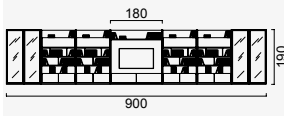

luis

143 cm Tv Module

KG: 107,0 m³: 0,40

180 cm Tv Module

KG: 133,0 m³: 0,55

Bookcase Module
(Big)

KG: 96,7 m³: 0,25

Bookcase Module
(Small)

KG: 54,8 m³: 0,14

Glass Module

KG: 66,2 m³: 0,16

Study Desk Module

KG: 86,5 m³: 0,23

Console

KG: 100,0 m³: 0,65

Mirror

KG: 10,0 m³: 0,10

Table 185*90

KG: 71,0 m³: 0,22

Table

KG: 76,0 m³: 0,68

Table 249*103

KG: 79,5 m³: 0,70

Egg Chair

KG: 16,0 m³: 0,21

Sub Module

KG: 95,0 m³: 0,65

Top Module

KG: 40,0 m³: 0,26

Middle Coffee Table

KG: 40,0 m³: 0,26

OPTION 1