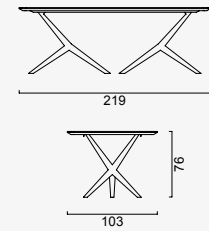

luis

143 cm Tv Module

KG: 107,0 m³: 0,40

180 cm Tv Module

KG: 133,0 m³: 0,55

Bookcase Module
(Big)

KG: 96,7 m³: 0,25

Bookcase Module
(Small)

KG: 54,8 m³: 0,14

Glass Module

KG: 66,2 m³: 0,16

Study Desk Module

KG: 86,5 m³: 0,23

Console

KG: 100,0 m³: 0,65

Mirror

KG: 10,0 m³: 0,10

Table 185*90

KG: 71,0 m³: 0,22

Table

KG: 76,0 m³: 0,68

Table 249*103

KG: 79,5 m³: 0,70

Egg Chair

KG: 16,0 m³: 0,21

Sub Module

KG: 95,0 m³: 0,65

Top Module

KG: 40,0 m³: 0,26

Middle Coffee Table

KG: 40,0 m³: 0,26

OPTION 1