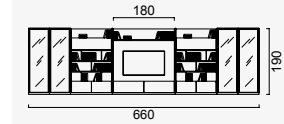

KG: 784,6 m²: 2,19

KG: 739,0 m²: 2,11

KG: 810,4 m²: 2,25

KG: 735,8 m²: 2,04

KG: 532,1 m²: 1,90

KG: 545,6 m²: 1,61

KG: 542,4 m²: 1,50

KG: 568,4 m²: 1,65

KG: 591,2 m²: 1,69

OPTION 10

KG: 591,2 m²: 1,69

KG: 493,8 m²: 1,40

KG: 410,0 m²: 1,18

KG: 432,8 m²: 1,22

KG: 457,1 m²: 1,27

KG: 375,0 m²: 1,15

KG: 371,8 m²: 1,04

KG: 313,3 m²: 0,93

KG: 216,6 m²: 0,68

KG: 228,0 m²: 0,70

KG: 580,2 m²: 1,50

KG: 496,4 m²: 1,28

KG: 412,6 m²: 1,06

KG: 315,9 m²: 0,81

KG: 206,3 m²: 0,53

KG: 164,4 m²: 0,42