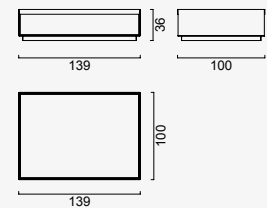

luis

143 cm Tv Module

KG: 107,0 m³: 0,40

180 cm Tv Module

KG: 133,0 m³: 0,55

Bookcase Module
(Big)

KG: 96,7 m³: 0,25

Bookcase Module
(Small)

KG: 54,8 m³: 0,14

Glass Module

KG: 66,2 m³: 0,16

Study Desk Module

KG: 86,5 m³: 0,23

Console

KG: 100,0 m³: 0,65

Mirror

KG: 10,0 m³: 0,10

Table 185*90

KG: 71,0 m³: 0,22

Table

KG: 76,0 m³: 0,68

Table 249*103

KG: 79,5 m³: 0,70

Egg Chair

KG: 16,0 m³: 0,21

Sub Module

KG: 95,0 m³: 0,65

Top Module

KG: 40,0 m³: 0,26

Middle Coffee Table

KG: 40,0 m³: 0,26

OPTION 1