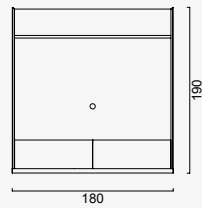

luis

143 cm Tv Module

KG: 107,0 m³: 0,40

180 cm Tv Module

KG: 133,0 m³: 0,55

Bookcase Module
(Big)

KG: 96,7 m³: 0,25

Bookcase Module
(Small)

KG: 54,8 m³: 0,14

Glass Module

KG: 66,2 m³: 0,16

Study Desk Module

KG: 86,5 m³: 0,23

Console

KG: 100,0 m³: 0,65

Mirror

KG: 10,0 m³: 0,10

Table 185*90

KG: 71,0 m³: 0,22

Table

KG: 76,0 m³: 0,68

Table 249*103

KG: 79,5 m³: 0,70

Egg Chair

KG: 16,0 m³: 0,21

Sub Module

KG: 95,0 m³: 0,65

Top Module

KG: 40,0 m³: 0,26

Middle Coffee Table

KG: 40,0 m³: 0,26

OPTION 1