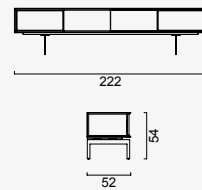

luis

143 cm Tv Module

KG: 107,0 m³: 0,40

180 cm Tv Module

KG: 133,0 m³: 0,55

Bookcase Module
(Big)

KG: 96,7 m³: 0,25

Bookcase Module
(Small)

KG: 54,8 m³: 0,14

Glass Module

KG: 66,2 m³: 0,16

Study Desk Module

KG: 86,5 m³: 0,23

Console

KG: 100,0 m³: 0,65

Mirror

KG: 10,0 m³: 0,10

Table 185*90

KG: 71,0 m³: 0,22

Table

KG: 76,0 m³: 0,68

Table 249*103

KG: 79,5 m³: 0,70

Egg Chair

KG: 16,0 m³: 0,21

Sub Module

KG: 95,0 m³: 0,65

Top Module

KG: 40,0 m³: 0,26

Middle Coffee Table

KG: 40,0 m³: 0,26

OPTION 1