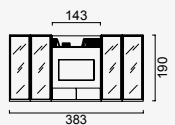

KG: 54,8 m³: 0,14

Glass Module

KG: 66,2 m³: 0,16

Study Desk Module

KG: 86,5 m³: 0,23

Console

KG: 100,0 m³: 0,65

Mirror

KG: 432,8 m²: 1,22

OPTION 14

KG: 457,1 m²: 1,27

OPTION 15

KG: 375,0 m²: 1,15

OPTION 16

KG: 371,8 m²: 1,04

OPTION 17

KG: 313,3 m²: 0,93

OPTION 18

KG: 216,6 m²: 0,68

OPTION 19

KG: 228,0 m²: 0,70

OPTION 20

KG: 580,2 m²: 1,50

OPTION 21