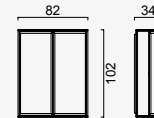

luis

143 cm Tv Module

KG: 107,0 m³: 0,40

180 cm Tv Module

KG: 133,0 m³: 0,55

Bookcase Module
(Big)

KG: 96,7 m³: 0,25

Bookcase Module
(Small)

KG: 54,8 m³: 0,14

Glass Module

KG: 66,2 m³: 0,16

Study Desk Module

KG: 86,5 m³: 0,23

Console

KG: 100,0 m³: 0,65

Mirror

KG: 10,0 m³: 0,10

Table 185*90

KG: 71,0 m³: 0,22

Table

KG: 76,0 m³: 0,68

Table 249*103

KG: 79,5 m³: 0,70

Egg Chair

KG: 16,0 m³: 0,21

Sub Module

KG: 95,0 m³: 0,65

Top Module

KG: 40,0 m³: 0,26

Middle Coffee Table

KG: 40,0 m³: 0,26

OPTION 1