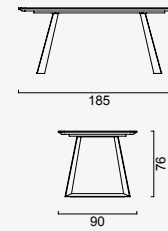

luis

143 cm Tv Module

KG: 107,0 m³: 0,40

180 cm Tv Module

KG: 133,0 m³: 0,55

Bookcase Module
(Big)

KG: 96,7 m³: 0,25

Bookcase Module
(Small)

KG: 54,8 m³: 0,14

Glass Module

KG: 66,2 m³: 0,16

Study Desk Module

KG: 86,5 m³: 0,23

Console

KG: 100,0 m³: 0,65

Mirror

KG: 10,0 m³: 0,10

Table 185*90

KG: 71,0 m³: 0,22

Table

KG: 76,0 m³: 0,68

Table 249*103

KG: 79,5 m³: 0,70

Egg Chair

KG: 16,0 m³: 0,21

Sub Module

KG: 95,0 m³: 0,65

Top Module

KG: 40,0 m³: 0,26

Middle Coffee Table

KG: 40,0 m³: 0,26

OPTION 1