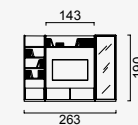

KG: 784,6 m²: 2,19

KG: 739,0 m²: 2,11

KG: 810,4 m²: 2,25

KG: 735,8 m²: 2,04

KG: 532,1 m²: 1,90

KG: 545,6 m²: 1,61

KG: 542,4 m²: 1,50

KG: 568,4 m²: 1,65

KG: 591,2 m²: 1,69

KG: 591,2 m²: 1,69

KG: 493,8 m²: 1,40

KG: 410,0 m²: 1,18

KG: 432,8 m²: 1,22

KG: 457,1 m²: 1,27

KG: 375,0 m²: 1,15

KG: 371,8 m²: 1,04

KG: 313,3 m²: 0,93

KG: 216,6 m²: 0,68

OPTION 19

KG: 228,0 m²: 0,70

KG: 580,2 m²: 1,50

KG: 496,4 m²: 1,28

KG: 412,6 m²: 1,06

KG: 315,9 m²: 0,81

KG: 206,3 m²: 0,53

KG: 164,4 m²: 0,42