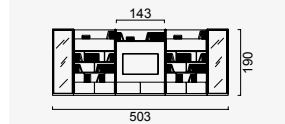

KG: 54,8 m³: 0,14

Glass Module

KG: 66,2 m³: 0,16

Study Desk Module

KG: 86,5 m³: 0,23

Console

KG: 100,0 m³: 0,65

Mirror

KG: 591,2 m²: 1,69

OPTION 10

KG: 591,2 m²: 1,69

OPTION 11

KG: 493,8 m²: 1,40

OPTION 12

KG: 410,0 m²: 1,18

OPTION 13