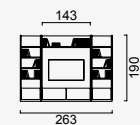

KG: 54,8 m³: 0,14

Glass Module

KG: 66,2 m³: 0,16

Study Desk Module

KG: 86,5 m³: 0,23

Console

KG: 100,0 m³: 0,65

Mirror

KG: 591,2 m²: 1,69

OPTION 10

KG: 591,2 m²: 1,69

OPTION 11

KG: 493,8 m²: 1,40

OPTION 12

KG: 410,0 m²: 1,18

OPTION 13

KG: 432,8 m²: 1,22

OPTION 14

KG: 457,1 m²: 1,27

OPTION 15

KG: 375,0 m²: 1,15

OPTION 16

KG: 371,8 m²: 1,04

OPTION 17

KG: 313,3 m²: 0,93

OPTION 18

KG: 216,6 m²: 0,68

OPTION 19

KG: 228,0 m²: 0,70

OPTION 20

KG: 580,2 m²: 1,50

OPTION 21