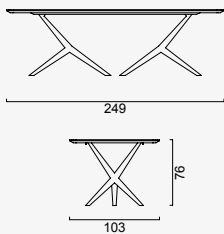

luis

143 cm Tv Module

KG: 107,0 m³: 0,40

180 cm Tv Module

KG: 133,0 m³: 0,55

Bookcase Module
(Big)

KG: 96,7 m³: 0,25

Bookcase Module
(Small)

KG: 54,8 m³: 0,14

Glass Module

KG: 66,2 m³: 0,16

Study Desk Module

KG: 86,5 m³: 0,23

Console

KG: 100,0 m³: 0,65

Mirror

KG: 10,0 m³: 0,10

Table 185*90

KG: 71,0 m³: 0,22

Table

KG: 76,0 m³: 0,68

Table 249*103

KG: 79,5 m³: 0,70

Egg Chair

KG: 16,0 m³: 0,21

Sub Module

KG: 95,0 m³: 0,65

Top Module

KG: 40,0 m³: 0,26

Middle Coffee Table

KG: 40,0 m³: 0,26

OPTION 1