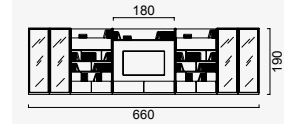

KG: 784,6 m²: 2,19

KG: 739,0 m²: 2,11

KG: 810,4 m²: 2,25

KG: 735,8 m²: 2,04

KG: 532,1 m²: 1,90

KG: 545,6 m²: 1,61

KG: 542,4 m²: 1,50

KG: 568,4 m²: 1,65

OPTION 9

KG: 591,2 m²: 1,69

KG: 591,2 m²: 1,69

KG: 493,8 m²: 1,40

KG: 410,0 m²: 1,18

KG: 432,8 m²: 1,22

KG: 457,1 m²: 1,27

KG: 375,0 m²: 1,15

KG: 371,8 m²: 1,04

KG: 313,3 m²: 0,93

KG: 216,6 m²: 0,68

KG: 228,0 m²: 0,70

KG: 580,2 m²: 1,50

KG: 496,4 m²: 1,28

KG: 412,6 m²: 1,06

KG: 315,9 m²: 0,81

KG: 206,3 m²: 0,53

KG: 164,4 m²: 0,42