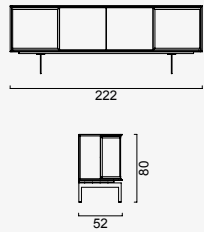

luis (aral)

Console

KG: 100,0 m³: 0,65

Mirror

KG: 10,0 m³: 0,10

Table 185*90

KG: 71,0 m³: 0,22

Table

KG: 76,0 m³: 0,68

Table 249*103

KG: 79,5 m³: 0,70

Egg Chair

KG: 16,0 m³: 0,21