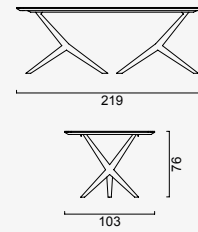

luis (aral)

Console

KG: 100,0 m³: 0,65

Mirror

KG: 10,0 m³: 0,10

Table 185*90

KG: 71,0 m³: 0,22

Table

KG: 76,0 m³: 0,68

Table 249*103

KG: 79,5 m³: 0,70

Egg Chair

KG: 16,0 m³: 0,21