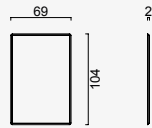

luis (aral)

Console

KG: 100,0 m³: 0,65

Mirror

KG: 10,0 m³: 0,10

Table 185*90

KG: 71,0 m³: 0,22

Table

KG: 76,0 m³: 0,68

Table 249*103

KG: 79,5 m³: 0,70

Egg Chair

KG: 16,0 m³: 0,21