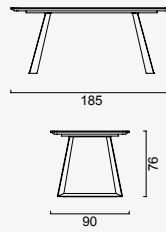

luis (aral)

Console

KG: 100,0 m³: 0,65

Mirror

KG: 10,0 m³: 0,10

Table 185*90

KG: 71,0 m³: 0,22

Table

KG: 76,0 m³: 0,68

Table 249*103

KG: 79,5 m³: 0,70

Egg Chair

KG: 16,0 m³: 0,21