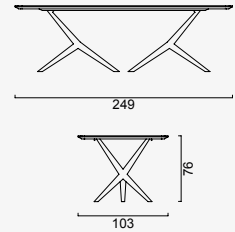

luis (aral)

Console

KG: 100,0 m³: 0,65

Mirror

KG: 10,0 m³: 0,10

Table 185*90

KG: 71,0 m³: 0,22

Table

KG: 76,0 m³: 0,68

Table 249*103

KG: 79,5 m³: 0,70

Egg Chair

KG: 16,0 m³: 0,21