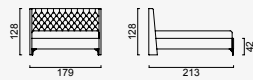

lazio white

Lazio White Bedstead (160)
WITH STORAGE

KG: 161,5 m³: 1,00

Lazio White Bedstead (180)
WITH STORAGE

KG: 174,3 m³: 1,04