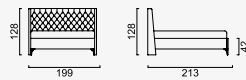

lazio white

Lazio White Bedstead (160)
WITH STORAGE

KG: 161,5 m³: 1,00

Lazio White Bedstead (180)
WITH STORAGE

KG: 174,3 m³: 1,04