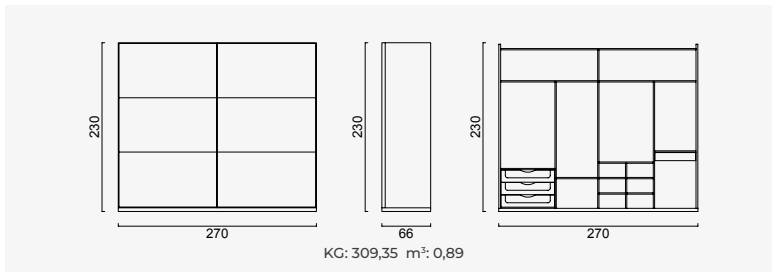

# lazio

Wardrobe

KG: 309,35 m²: 0,89