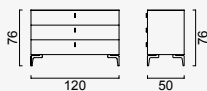

lazio

Dresser
(Without Mirror)

KG: 63,4 m²: 0,11

Mirror

KG: 13,0 m²: 0,05

Nightstand

KG: 24,5 m²: 0,07

Chest Of Drawer

KG: 49,0 m²: 0,13