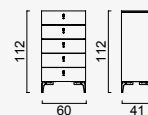

lazio

Dresser
(Without Mirror)

KG: 63,4 m²: 0,11

Mirror

KG: 13,0 m²: 0,05

Nightstand

KG: 24,5 m²: 0,07

Chest Of Drawer

KG: 49,0 m²: 0,13