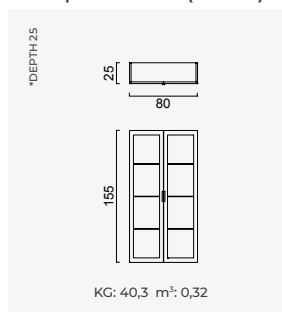

# infinity

Sub Module 80 cm

Sub Module 160 cm

Sub Module 180 cm

Top Module (Glass)

Top Module (Wood)

Shelf Module (Small)

Shelf Module (Big)

TV Board Unit 180 cm

TV Board Unit 160 cm

OPTION 1

OPTION 2

OPTION 3

OPTION 4

OPTION 5

OPTION 6