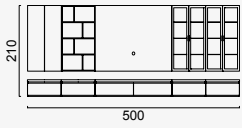

# infinity

Sub Module 80 cm

Sub Module 160 cm

Sub Module 180 cm

Top Module (Glass)

Top Module (Wood)

Shelf Module (Small)

Shelf Module (Big)

TV Board Unit 180 cm

TV Board Unit 160 cm

OPTION 1

OPTION 2

OPTION 3

OPTION 4

OPTION 5

OPTION 6