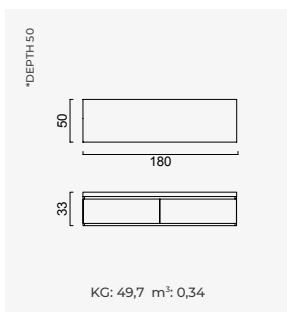

# infinity

Sub Module 80 cm

Sub Module 160 cm

Sub Module 180 cm

Top Module (Glass)

Top Module (Wood)

Shelf Module (Small)

Shelf Module (Big)

TV Board Unit 180 cm

TV Board Unit 160 cm

OPTION 1

OPTION 2

OPTION 3

OPTION 4

OPTION 5

OPTION 6