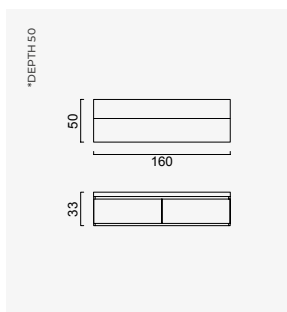

# infinity

Sub Module 80 cm

Sub Module 160 cm

Sub Module 180 cm

Top Module (Glass)

Top Module (Wood)

Shelf Module (Small)

Shelf Module (Big)

TV Board Unit 180 cm

TV Board Unit 160 cm

OPTION 1

OPTION 2

OPTION 3

OPTION 4

OPTION 5

OPTION 6