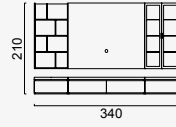

# infinity

Sub Module 80 cm

Sub Module 160 cm

Sub Module 180 cm

Top Module (Glass)

Top Module (Wood)

Shelf Module (Small)

Shelf Module (Big)

TV Board Unit 180 cm

TV Board Unit 160 cm

OPTION 1

OPTION 2

OPTION 3

OPTION 4

OPTION 5

OPTION 6