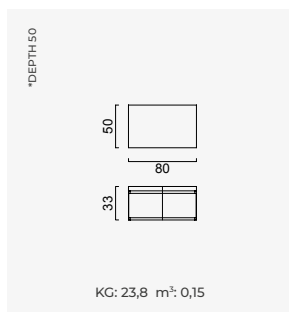

# infinity

Sub Module 80 cm

Sub Module 160 cm

Sub Module 180 cm

Top Module (Glass)

Top Module (Wood)

Shelf Module (Small)

Shelf Module (Big)

TV Board Unit 180 cm

TV Board Unit 160 cm

OPTION 1

OPTION 2

OPTION 3

OPTION 4

OPTION 5

OPTION 6