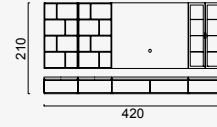

# infinity

Sub Module 80 cm

Sub Module 160 cm

Sub Module 180 cm

Top Module (Glass)

Top Module (Wood)

Shelf Module (Small)

Shelf Module (Big)

TV Board Unit 180 cm

TV Board Unit 160 cm

OPTION 1

OPTION 2

OPTION 3

OPTION 4

OPTION 5

OPTION 6