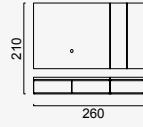

# infinity

Sub Module 80 cm

Sub Module 160 cm

Sub Module 180 cm

Top Module (Glass)

Top Module (Wood)

Shelf Module (Small)

Shelf Module (Big)

TV Board Unit 180 cm

TV Board Unit 160 cm

OPTION 1

OPTION 2

OPTION 3

OPTION 4

OPTION 5

OPTION 6