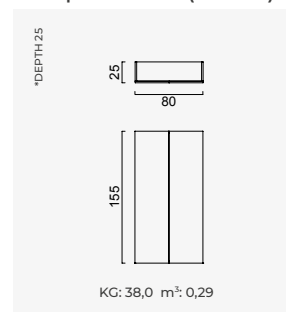

# infinity

Sub Module 80 cm

Sub Module 160 cm

Sub Module 180 cm

Top Module (Glass)

Top Module (Wood)

Shelf Module (Small)

Shelf Module (Big)

TV Board Unit 180 cm

TV Board Unit 160 cm

OPTION 1

OPTION 2

OPTION 3

OPTION 4

OPTION 5

OPTION 6