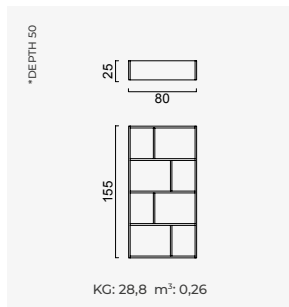

# infinity

Sub Module 80 cm

Sub Module 160 cm

Sub Module 180 cm

Top Module (Glass)

Top Module (Wood)

Shelf Module (Small)

Shelf Module (Big)

TV Board Unit 180 cm

TV Board Unit 160 cm

OPTION 1

OPTION 2

OPTION 3

OPTION 4

OPTION 5

OPTION 6