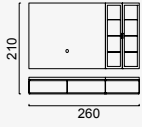

# infinity

Sub Module 80 cm

Sub Module 160 cm

Sub Module 180 cm

Top Module (Glass)

Top Module (Wood)

Shelf Module (Small)

Shelf Module (Big)

TV Board Unit 180 cm

TV Board Unit 160 cm

OPTION 1

OPTION 2

OPTION 3

OPTION 4

OPTION 5

OPTION 6