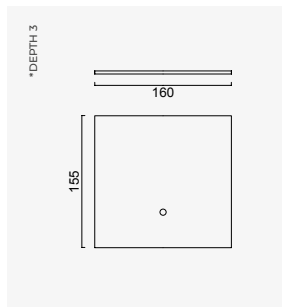

# infinity

Sub Module 80 cm

Sub Module 160 cm

Sub Module 180 cm

Top Module (Glass)

Top Module (Wood)

Shelf Module (Small)

Shelf Module (Big)

TV Board Unit 180 cm

TV Board Unit 160 cm

OPTION 1

OPTION 2

OPTION 3

OPTION 4

OPTION 5

OPTION 6