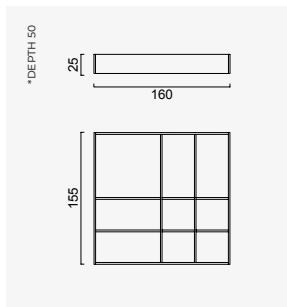

# infinity

Sub Module 80 cm

Sub Module 160 cm

Sub Module 180 cm

Top Module (Glass)

Top Module (Wood)

Shelf Module (Small)

Shelf Module (Big)

TV Board Unit 180 cm

TV Board Unit 160 cm

OPTION 1

OPTION 2

OPTION 3

OPTION 4

OPTION 5

OPTION 6