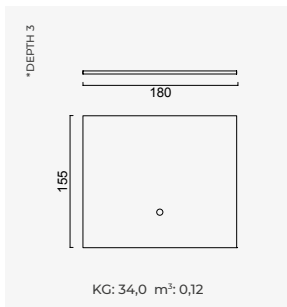

# infinity

Sub Module 80 cm

Sub Module 160 cm

Sub Module 180 cm

Top Module (Glass)

Top Module (Wood)

Shelf Module (Small)

Shelf Module (Big)

TV Board Unit 180 cm

TV Board Unit 160 cm

OPTION 1

OPTION 2

OPTION 3

OPTION 4

OPTION 5

OPTION 6