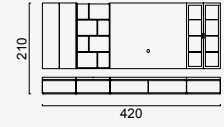

# infinity

Sub Module 80 cm

Sub Module 160 cm

Sub Module 180 cm

Top Module (Glass)

Top Module (Wood)

Shelf Module (Small)

Shelf Module (Big)

TV Board Unit 180 cm

TV Board Unit 160 cm

OPTION 1

OPTION 2

OPTION 3

OPTION 4

OPTION 5

OPTION 6