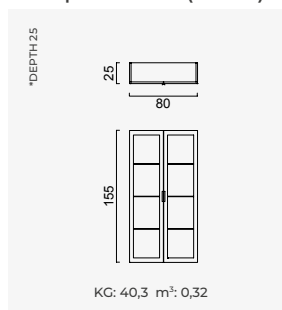

infinity

Sub Module 80 cm

Sub Module 160 cm

Sub Module 180 cm

Top Module (Glass)

Top Module (Wood)

Shelf Module (Small)

Shelf Module (Big)

TV Board Unit 180 cm

TV Board Unit 160 cm

OPTION 1

OPTION 2

OPTION 3

OPTION 4

OPTION 5

OPTION 6