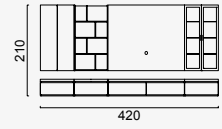

infinity

Sub Module 80 cm

Sub Module 160 cm

Sub Module 180 cm

Top Module (Glass)

Top Module (Wood)

Shelf Module (Small)

Shelf Module (Big)

TV Board Unit 180 cm

TV Board Unit 160 cm

OPTION 1

OPTION 2

OPTION 3

OPTION 4

OPTION 5

OPTION 6