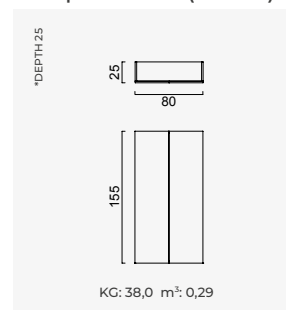

infinity

Sub Module 80 cm

Sub Module 160 cm

Sub Module 180 cm

Top Module (Glass)

Top Module (Wood)

Shelf Module (Small)

Shelf Module (Big)

TV Board Unit 180 cm

TV Board Unit 160 cm

OPTION 1

OPTION 2

OPTION 3

OPTION 4

OPTION 5

OPTION 6