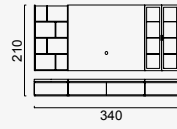

infinity

Sub Module 80 cm

Sub Module 160 cm

Sub Module 180 cm

Top Module (Glass)

Top Module (Wood)

Shelf Module (Small)

Shelf Module (Big)

TV Board Unit 180 cm

TV Board Unit 160 cm

OPTION 1

OPTION 2

OPTION 3

OPTION 4

OPTION 5

OPTION 6