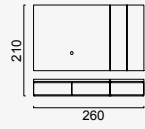

infinity

Sub Module 80 cm

Sub Module 160 cm

Sub Module 180 cm

Top Module (Glass)

Top Module (Wood)

Shelf Module (Small)

Shelf Module (Big)

TV Board Unit 180 cm

TV Board Unit 160 cm

OPTION 1

OPTION 2

OPTION 3

OPTION 4

OPTION 5

OPTION 6