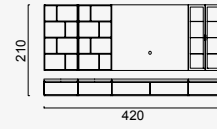

infinity

Sub Module 80 cm

Sub Module 160 cm

Sub Module 180 cm

Top Module (Glass)

Top Module (Wood)

Shelf Module (Small)

Shelf Module (Big)

TV Board Unit 180 cm

TV Board Unit 160 cm

OPTION 1

OPTION 2

OPTION 3

OPTION 4

OPTION 5

OPTION 6