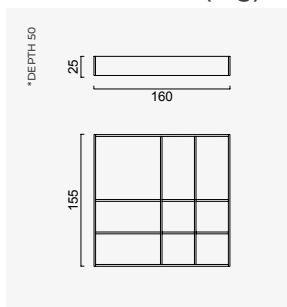

infinity

Sub Module 80 cm

Sub Module 160 cm

Sub Module 180 cm

Top Module (Glass)

Top Module (Wood)

Shelf Module (Small)

Shelf Module (Big)

TV Board Unit 180 cm

TV Board Unit 160 cm

OPTION 1

OPTION 2

OPTION 3

OPTION 4

OPTION 5

OPTION 6