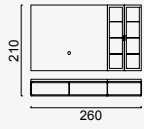

infinity

Sub Module 80 cm

Sub Module 160 cm

Sub Module 180 cm

Top Module (Glass)

Top Module (Wood)

Shelf Module (Small)

Shelf Module (Big)

TV Board Unit 180 cm

TV Board Unit 160 cm

OPTION 1

OPTION 2

OPTION 3

OPTION 4

OPTION 5

OPTION 6