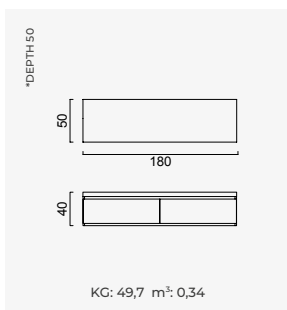

infinity

Sub Module 80 cm

Sub Module 160 cm

Sub Module 180 cm

Top Module (Glass)

Top Module (Wood)

Shelf Module (Small)

Shelf Module (Big)

TV Board Unit 180 cm

TV Board Unit 160 cm

OPTION 1

OPTION 2

OPTION 3

OPTION 4

OPTION 5

OPTION 6