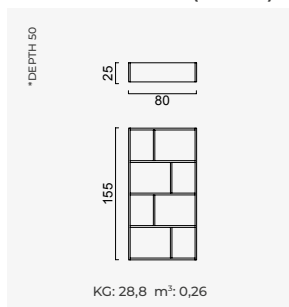

infinity

Sub Module 80 cm

Sub Module 160 cm

Sub Module 180 cm

Top Module (Glass)

Top Module (Wood)

Shelf Module (Small)

Shelf Module (Big)

TV Board Unit 180 cm

TV Board Unit 160 cm

OPTION 1

OPTION 2

OPTION 3

OPTION 4

OPTION 5

OPTION 6