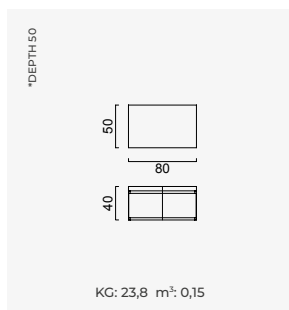

infinity

Sub Module 80 cm

Sub Module 160 cm

Sub Module 180 cm

Top Module (Glass)

Top Module (Wood)

Shelf Module (Small)

Shelf Module (Big)

TV Board Unit 180 cm

TV Board Unit 160 cm

OPTION 1

OPTION 2

OPTION 3

OPTION 4

OPTION 5

OPTION 6