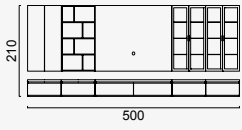

infinity

Sub Module 80 cm

Sub Module 160 cm

Sub Module 180 cm

Top Module (Glass)

Top Module (Wood)

Shelf Module (Small)

Shelf Module (Big)

TV Board Unit 180 cm

TV Board Unit 160 cm

OPTION 1

OPTION 2

OPTION 3

OPTION 4

OPTION 5

OPTION 6