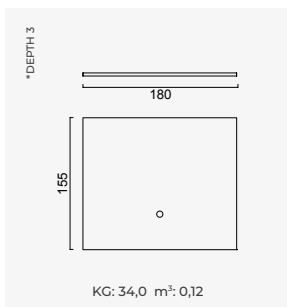

infinity

Sub Module 80 cm

Sub Module 160 cm

Sub Module 180 cm

Top Module (Glass)

Top Module (Wood)

Shelf Module (Small)

Shelf Module (Big)

TV Board Unit 180 cm

TV Board Unit 160 cm

OPTION 1

OPTION 2

OPTION 3

OPTION 4

OPTION 5

OPTION 6