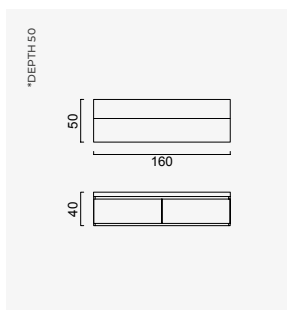

infinity

Sub Module 80 cm

Sub Module 160 cm

Sub Module 180 cm

Top Module (Glass)

Top Module (Wood)

Shelf Module (Small)

Shelf Module (Big)

TV Board Unit 180 cm

TV Board Unit 160 cm

OPTION 1

OPTION 2

OPTION 3

OPTION 4

OPTION 5

OPTION 6