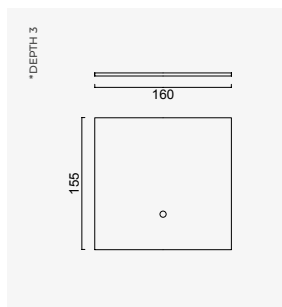

infinity

Sub Module 80 cm

Sub Module 160 cm

Sub Module 180 cm

Top Module (Glass)

Top Module (Wood)

Shelf Module (Small)

Shelf Module (Big)

TV Board Unit 180 cm

TV Board Unit 160 cm

OPTION 1

OPTION 2

OPTION 3

OPTION 4

OPTION 5

OPTION 6