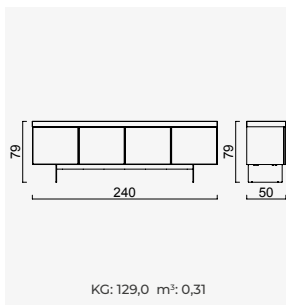

hiro (ecru)

Console

Table 206*103

Table 240*103