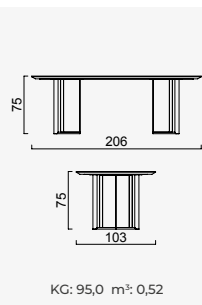

hiro (ecru)

Console

Table 206*103

Table 240*103