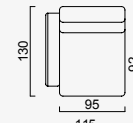

KG: 57,48 m²: 1,05

110 cm Arm Module
Quilted (Right)

KG: 57,48 m²: 1,05

110 cm Arm Module
Quilted

KG: 32,98 m²: 1,05

110 cm Arm
Module (Left)

KG: 57,48 m²: 1,05

110 cm Arm
Module (Right)

KG: 57,48 m²: 1,05

110 cm Inter
Module

KG: 32,98 m²: 1,05

95 cm Inter
Module

KG: 35,18 m²: 0,81

95 cm Arm
Module (Left)

KG: 56,8 m²: 0,94

95 cm Arm
Module (Right)

KG: 56,8 m²: 0,94

Amorf Module
(Left)

KG: 53,77 m²: 1,96

Amorf Module
(Right)

KG: 53,77 m²: 1,96

Relaxing Short
Module (Left)

KG: 66,58 m²: 1,03

Relaxing Short Module (Right)

KG: 66,58 m²: 1,03

Relaxing Long Module (Left)

KG: 65,57 m²: 1,40

Relaxing Long Module (Right)

KG: 65,57 m²: 1,40

Corner Module

KG: 39,48 m²: 0,78

Corner Module Quilted