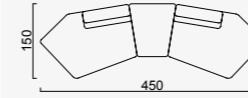

KG: 38,98 m²: 0,26

75 cm Arm Module Quilted (Left)

KG: 44,8 m²: 0,79

75 cm Arm Module Quilted (Right)

KG: 44,8 m²: 0,79

OPTION 6

KG: 147,94 m²: 2,91

OPTION 30

KG: 133,15 m²: 2,05

OPTION 16

KG: 124,94 m²: 2,25

OPTION 24

KG: 107,54 m²: 3,92

OPTION 23

KG: 147,72 m²: 4,18

75 cm Inter Module Quilted

KG: 28,48 m²: 0,66

75 cm Arm Module (Left)

KG: 44,08 m²: 0,79

75 cm Arm Module (Right)

KG: 44,08 m²: 0,79

75 cm Inter Module

KG: 28,48 m²: 0,66

1.5 Sofa

KG: 58,98 m²: 0,92

OPTION 26

KG: 135,32 m²: 4,32

OPTION 25

KG: 140,52 m²: 4,73

OPTION 17

KG: 137,53 m²: 3,69

OPTION 18