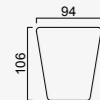

KG: 57,48 m²: 1,05

110 cm Arm Module
Quilted (Right)

KG: 57,48 m²: 1,05

110 cm Arm Module
Quilted

KG: 32,98 m²: 1,05

110 cm Arm
Module (Left)

KG: 57,48 m²: 1,05

110 cm Arm
Module (Right)

KG: 66,58 m²: 1,03

Relaxing Long Module (Left)

KG: 65,57 m²: 1,40

Relaxing Long Module (Right)

KG: 65,57 m²: 1,40

Corner Module

KG: 39,48 m²: 0,78

Corner Module Quilted

KG: 39,48 m²: 0,78

OPTION 1

KG: 112,16 m²: 1,88

OPTION 3

KG: 114,96 m²: 2,10

OPTION 2

KG: 147,34 m²: 2,69

OPTION 4

KG: 147,94 m²: 2,91

OPTION 5

KG: 114,96 m²: 2,10

Angled Pouf

KG: 27,78 m²: 0,40

Pouf

KG: 27,78 m²: 0,41

Inter Angled Coffee Table