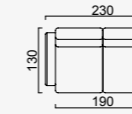

KG: 147,94 m²: 2,91

OPTION 5

KG: 114,96 m²: 2,10

Angled Pouf

KG: 27,78 m²: 0,40

Pouf

KG: 27,78 m²: 0,41

Inter Angled Coffee Table

KG: 38,98 m²: 0,26

75 cm Arm Module Quilted (Left)

KG: 44,8 m²: 0,79

75 cm Arm Module Quilted (Right)

KG: 44,8 m²: 0,79

OPTION 6

KG: 147,94 m²: 2,91

OPTION 30

KG: 133,15 m²: 2,05

OPTION 16

KG: 124,94 m²: 2,25

OPTION 24

KG: 107,54 m²: 3,92

OPTION 23

KG: 147,72 m²: 4,18

75 cm Inter Module Quilted