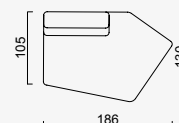

Metal Leg Color

95 cm Arm Module
Quilted (Left)

KG: 56,08 m²: 0,94

95 cm Arm Module
Quilted (Right)

KG: 56,08 m²: 0,94

95 cm Inter Module
Quilted

KG: 35,18 m²: 0,81

110 cm Arm Module
Quilted (Left)

KG: 57,48 m²: 1,05

110 cm Arm Module
Quilted (Right)

KG: 57,48 m²: 1,05

110 cm Arm Module
Quilted

KG: 32,98 m²: 1,05

110 cm Arm
Module (Left)

KG: 57,48 m²: 1,05

110 cm Arm
Module (Right)

KG: 57,48 m²: 1,05

110 cm Inter
Module

KG: 32,98 m²: 1,05

95 cm Inter
Module

KG: 35,18 m²: 0,81

95 cm Arm
Module (Left)

KG: 56,8 m²: 0,94

95 cm Arm
Module (Right)

KG: 56,8 m²: 0,94

Amorf Module
(Left)

KG: 53,77 m²: 1,96

Amorf Module
(Right)

KG: 53,77 m²: 1,96

Relaxing Short
Module (Left)

KG: 66,58 m²: 1,03

Relaxing Short Module (Right)