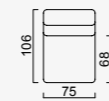

KG: 38,98 m²: 0,26

75 cm Arm Module Quilted (Left)

KG: 44,8 m²: 0,79

75 cm Arm Module Quilted (Right)

KG: 44,8 m²: 0,79

OPTION 6

KG: 147,94 m²: 2,91

OPTION 30

KG: 133,15 m²: 2,05

OPTION 16

KG: 124,94 m²: 2,25

OPTION 24

KG: 107,54 m²: 3,92

OPTION 23

KG: 147,72 m²: 4,18

75 cm Inter Module Quilted

KG: 28,48 m²: 0,66

75 cm Arm Module (Left)

KG: 44,08 m²: 0,79

75 cm Arm Module (Right)

KG: 44,08 m²: 0,79

75 cm Inter Module

KG: 28,48 m²: 0,66

1.5 Sofa

KG: 58,98 m²: 0,92

OPTION 26

KG: 135,32 m²: 4,32

OPTION 25

KG: 140,52 m²: 4,73

OPTION 17

KG: 137,53 m²: 3,69

OPTION 18