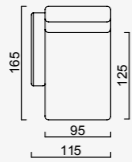

KG: 57,48 m²: 1,05

110 cm Arm Module
Quilted (Right)

KG: 57,48 m²: 1,05

110 cm Arm Module
Quilted

KG: 32,98 m²: 1,05

110 cm Arm
Module (Left)

KG: 57,48 m²: 1,05

110 cm Arm
Module (Right)

KG: 57,48 m²: 1,05

110 cm Inter
Module

KG: 32,98 m²: 1,05

95 cm Inter
Module

KG: 35,18 m²: 0,81

95 cm Arm
Module (Left)

KG: 56,8 m²: 0,94

95 cm Arm
Module (Right)

KG: 56,8 m²: 0,94

Amorf Module
(Left)

KG: 53,77 m²: 1,96

Amorf Module
(Right)

KG: 53,77 m²: 1,96

Relaxing Short
Module (Left)

KG: 66,58 m²: 1,03

Relaxing Short Module (Right)

KG: 66,58 m²: 1,03

Relaxing Long Module (Left)

KG: 65,57 m²: 1,40

Relaxing Long Module (Right)

KG: 65,57 m²: 1,40

Corner Module

KG: 39,48 m²: 0,78

Corner Module Quilted