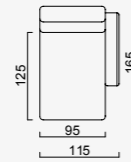

KG: 57,48 m²: 1,05

110 cm Arm Module
Quilted (Right)

KG: 57,48 m²: 1,05

110 cm Arm Module
Quilted

KG: 32,98 m²: 1,05

110 cm Arm
Module (Left)

KG: 57,48 m²: 1,05

110 cm Arm
Module (Right)

KG: 57,48 m²: 1,05

110 cm Inter
Module

KG: 32,98 m²: 1,05

95 cm Inter
Module

KG: 35,18 m²: 0,81

95 cm Arm
Module (Left)

KG: 56,8 m²: 0,94

95 cm Arm
Module (Right)

KG: 56,8 m²: 0,94

Amorf Module
(Left)

KG: 53,77 m²: 1,96

Amorf Module
(Right)

KG: 53,77 m²: 1,96

Relaxing Short
Module (Left)

KG: 66,58 m²: 1,03

Relaxing Short Module (Right)

KG: 66,58 m²: 1,03

Relaxing Long Module (Left)

KG: 65,57 m²: 1,40

Relaxing Long Module (Right)

KG: 65,57 m²: 1,40

Corner Module

KG: 39,48 m²: 0,78

Corner Module Quilted