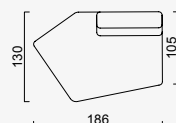

Metal Leg Color

95 cm Arm Module
Quilted (Left)

KG: 56,08 m²: 0,94

95 cm Arm Module
Quilted (Right)

KG: 56,08 m²: 0,94

95 cm Inter Module
Quilted

KG: 35,18 m²: 0,81

110 cm Arm Module
Quilted (Left)

KG: 57,48 m²: 1,05

110 cm Arm Module
Quilted (Right)

KG: 57,48 m²: 1,05

110 cm Arm Module
Quilted

KG: 32,98 m²: 1,05

110 cm Arm
Module (Left)

KG: 57,48 m²: 1,05

110 cm Arm
Module (Right)

KG: 57,48 m²: 1,05

110 cm Inter
Module

KG: 32,98 m²: 1,05

95 cm Inter
Module

KG: 35,18 m²: 0,81

95 cm Arm
Module (Left)

KG: 56,8 m²: 0,94

95 cm Arm
Module (Right)

KG: 56,8 m²: 0,94

Amorf Module
(Left)

KG: 53,77 m²: 1,96

Amorf Module
(Right)

KG: 53,77 m²: 1,96

Relaxing Short
Module (Left)

KG: 66,58 m²: 1,03

Relaxing Short Module (Right)