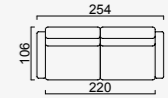

KG: 66,58 m²: 1,03

Relaxing Long Module (Left)

KG: 65,57 m²: 1,40

Relaxing Long Module (Right)

KG: 65,57 m²: 1,40

Corner Module

KG: 39,48 m²: 0,78

Corner Module Quilted

KG: 39,48 m²: 0,78

OPTION 1

KG: 112,16 m²: 1,88

OPTION 3

KG: 114,96 m²: 2,10

OPTION 2

KG: 147,34 m²: 2,69

OPTION 4

KG: 147,94 m²: 2,91

OPTION 5

KG: 114,96 m²: 2,10

Angled Pouf

KG: 27,78 m²: 0,40

Pouf

KG: 27,78 m²: 0,41

Inter Angled Coffee Table

KG: 38,98 m²: 0,26

75 cm Arm Module Quilted (Left)

KG: 44,8 m²: 0,79

75 cm Arm Module Quilted (Right)

KG: 44,8 m²: 0,79

OPTION 6

KG: 147,94 m²: 2,91

OPTION 30