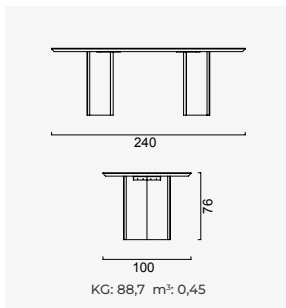

heritage

Console

Console Mirror

Table 170*90

Table 220*100

Table Extended

Table 240*100

Heritage Chair