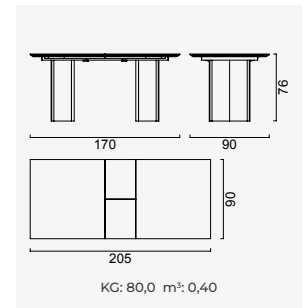

heritage

Console

Console Mirror

Table 170*90

Table 220*100

Table Extended

Table 240*100

Heritage Chair