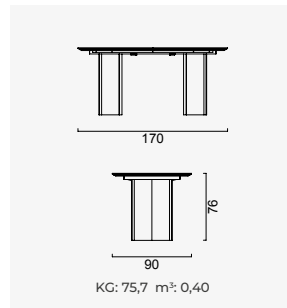

heritage

Console

Console Mirror

Table 170*90

Table 220*100

Table Extended

Table 240*100

Heritage Chair