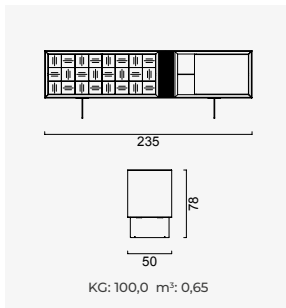

heritage

Console

Console Mirror

Table 170*90

Table 220*100

Table Extended

Table 240*100

Heritage Chair