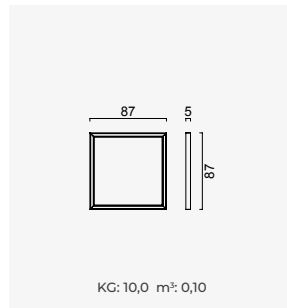

heritage

Console

Console Mirror

Table 170*90

Table 220*100

Table Extended

Table 240*100

Heritage Chair