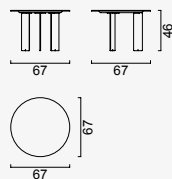

Heritage Middle
Coffee Table

KG: 42,5 m³: 0,06

Heritage Side
Table (Glass)

KG: 21,5 m³: 0,04