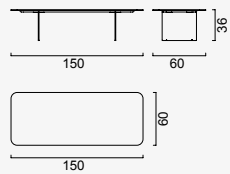

Heritage Middle
Coffee Table

KG: 42,5 m³: 0,06

Heritage Side
Table (Glass)

KG: 21,5 m³: 0,04