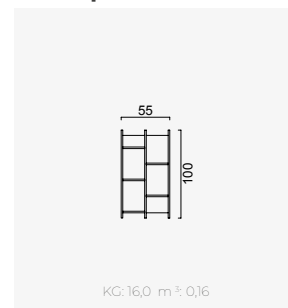

# heritage

**Console**

**Console Mirror**

**Table 170\*90**

**Table 220\*100**

**Table Extended**

**Table 240\*100**

**Heritage Chair**

**Sub Module**

**Top Module Shelf Glass**

**Top Module Shelf**

**Tv Stand**

**Middle Coffee Table**

**Side Table**