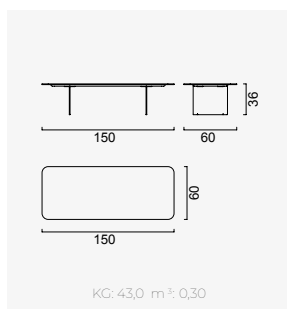

# heritage

**Console**

**Console Mirror**

**Table 170\*90**

**Table 220\*100**

**Table Extended**

**Table 240\*100**

**Heritage Chair**

**Sub Module**

**Top Module Shelf Glass**

**Top Module Shelf**

**Tv Stand**

**Middle Coffee Table**

**Side Table**