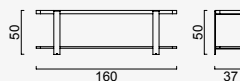

Hector Middle Coffee Table (140*140)

KG: 80,2 m³: 0,20

Hector Middle Coffee Table (140*85)

KG: 52,6 m³: 0,13

Hector Sofa Coffee Table

KG: 34,7 m³: 0,08

Hector Side Table

KG: 12,7 m³: 0,03