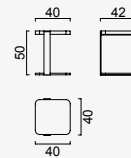

Hector Middle Coffee Table (140*140)

KG: 80,2 m³: 0,20

Hector Middle Coffee Table (140*85)

KG: 52,6 m³: 0,13

Hector Sofa Coffee Table

KG: 34,7 m³: 0,08

Hector Side Table

KG: 12,7 m³: 0,03