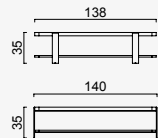

Hector Middle Coffee Table (140*140)

KG: 80,2 m³: 0,20

Hector Middle Coffee Table (140*85)

KG: 52,6 m³: 0,13

Hector Sofa Coffee Table

KG: 34,7 m³: 0,08

Hector Side Table

KG: 12,7 m³: 0,03