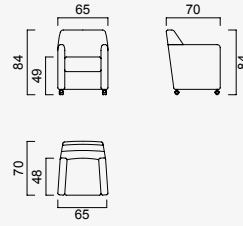

Go Armchair

KG: 22,9 m³: 0,52