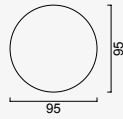

Gamma Middle
Coffee Table

KG: 30,5 m³: 0,33