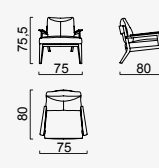

KG: 286,4 m² 3,97

OPTION 51

KG: 172,0 m³: 2,60

OPTION 52

KG: 181,1 m³: 2,42

OPTION 53

KG: 191,1 m³: 2,56

EGE ARMCHAIR

KG: 22,3 m³: 0,44

ROMA ARMCHAIR

KG: 33,7 m³: 0,72

PICASSO ARMCHAIR

KG: 28,8 m³: 0,97

OPTION 54

KG: 172,0 m³: 2,60