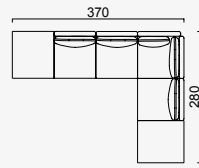

KG: 286,4 m² 3,97

OPTION 51

KG: 172,0 m³: 2,60

OPTION 52

KG: 181,1 m³: 2,42

OPTION 53

KG: 191,1 m³: 2,56

EGE ARMCHAIR

KG: 22,3 m³: 0,44

ROMA ARMCHAIR

KG: 33,7 m³: 0,72

PICASSO ARMCHAIR

KG: 28,8 m³: 0,97

OPTION 54

KG: 172,0 m³: 2,60