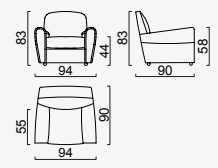

KG: 286,4 m² 3,97

OPTION 51

KG: 172,0 m³: 2,60

OPTION 52

KG: 181,1 m³: 2,42

OPTION 53

KG: 191,1 m³: 2,56

EGE ARMCHAIR

KG: 22,3 m³: 0,44

ROMA ARMCHAIR

KG: 33,7 m³: 0,72

PICASSO ARMCHAIR

KG: 28,8 m³: 0,97

OPTION 54

KG: 172,0 m³: 2,60