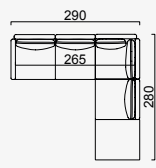

KG: 286,4 m² 3,97

OPTION 51

KG: 172,0 m³: 2,60

OPTION 52

KG: 181,1 m³: 2,42

OPTION 53

KG: 191,1 m³: 2,56

EGE ARMCHAIR