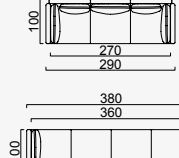

KG: 286,4 m² 3,97

OPTION 51

KG: 172,0 m³: 2,60

OPTION 52

KG: 181,1 m³: 2,42

OPTION 53

KG: 191,1 m³: 2,56

EGE ARMCHAIR