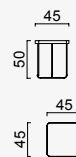

Forte Middle
Coffee Table (Big)

KG: 31,1 m³: 0,45

Forte Middle
Coffee Table (Small)

KG: 14,7 m³: 0,20

Forte Side Table
(Big)

KG: 12,9 m³: 0,16

Forte Side Table
(Small)

KG: 12,5 m³: 0,14