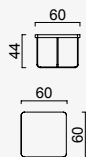

Forte Middle
Coffee Table (Big)

KG: 31,1 m³: 0,45

Forte Middle
Coffee Table (Small)

KG: 14,7 m³: 0,20

Forte Side Table
(Big)

KG: 12,9 m³: 0,16

Forte Side Table
(Small)

KG: 12,5 m³: 0,14