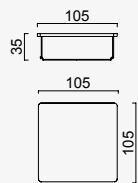

Forte Middle
Coffee Table (Big)

KG: 31,1 m³: 0,45

Forte Middle
Coffee Table (Small)

KG: 14,7 m³: 0,20

Forte Side Table
(Big)

KG: 12,9 m³: 0,16

Forte Side Table
(Small)

KG: 12,5 m³: 0,14