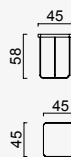

Forte Middle
Coffee Table (Big)

KG: 31,1 m³: 0,45

Forte Middle
Coffee Table (Small)

KG: 14,7 m³: 0,20

Forte Side Table
(Big)

KG: 12,9 m³: 0,16

Forte Side Table
(Small)

KG: 12,5 m³: 0,14