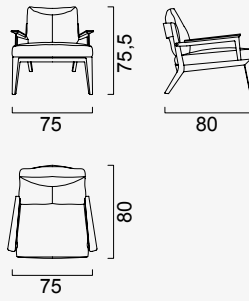

Ege Armchair

KG: 22,3 m³: 0,44