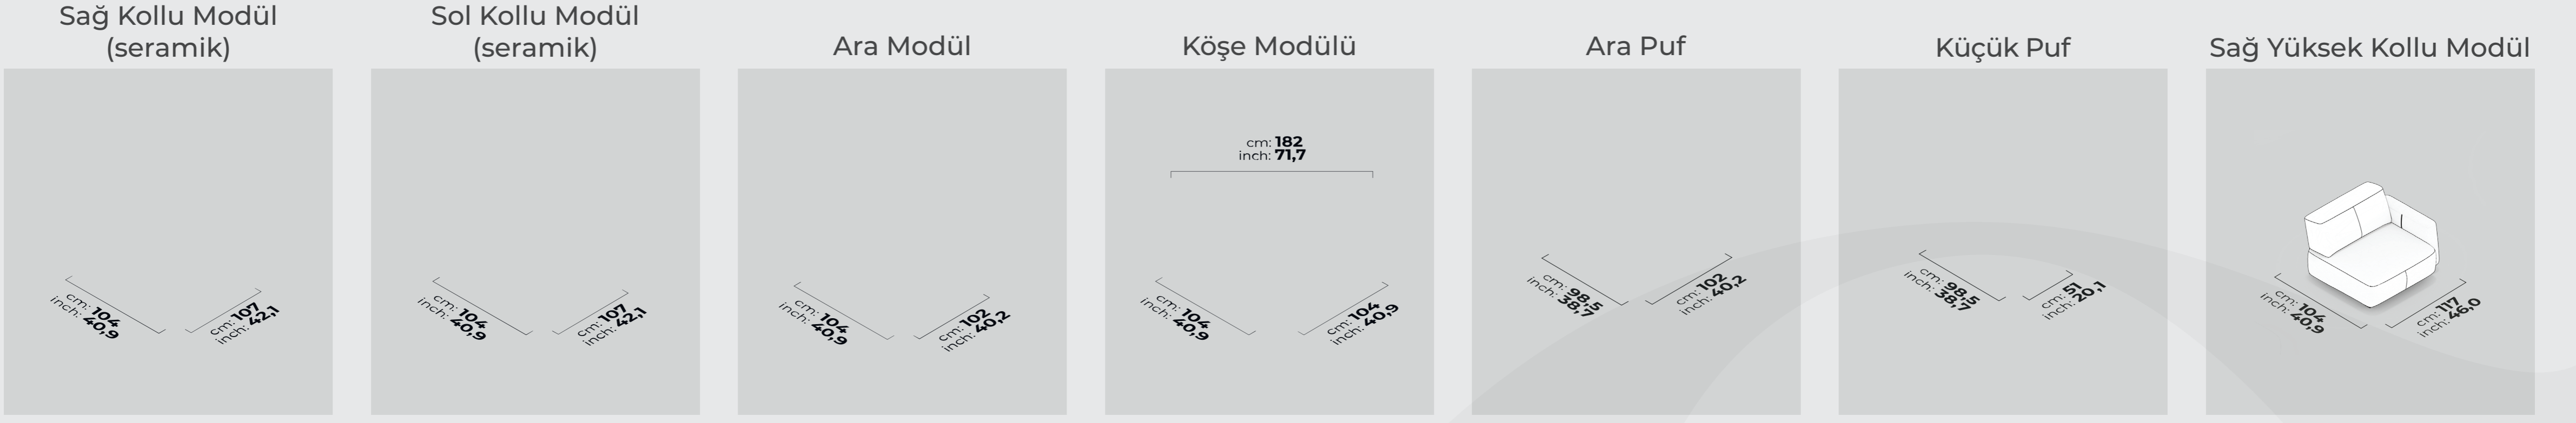

## modüler

- Da Vinci Mekanizması sayesinde, oturma derinliği 21 cm artar
- 35 dansite HR sünger+32 dansite Soft oturma sünger
- Sırt kısmında HYPER Soft sünger
- Uzun süreli oturma imkanı (Da Vinci mekanizması)
- Kontrplak iskelet (European Standart-10 yıl garanti)
- Oturma yüksekliği 42 cm
- Kanepenin yüksekliği 80 cm

Metal Ayak  
Renkleri

Sol Yüksek Kollu Modül