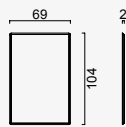

como

Console

KG: 100,0 m³: 0,65

Console Mirror

KG: 10,0 m³: 0,10

Table 185*90

Table 220*100

KG: 78,7 m³: 0,40

Table 240*100

Sub Module

KG: 57,0 m³: 0,37

Top Module

KG: 36,0 m³: 0,26

Middle Coffee Table

KG: 17,0 m³: 0,15

Como Chair

KG: 15,0 m³: 0,21