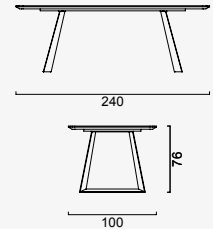

como

Console

KG: 100,0 m³: 0,65

Console Mirror

KG: 10,0 m³: 0,10

Table 185*90

Table 220*100

KG: 78,7 m³: 0,40

Table 240*100

Sub Module

KG: 57,0 m³: 0,37

Top Module

KG: 36,0 m³: 0,26

Middle Coffee Table

KG: 17,0 m³: 0,15

Como Chair

KG: 15,0 m³: 0,21