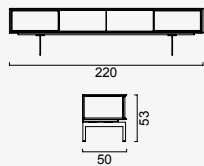

como

Console

KG: 100,0 m³: 0,65

Console Mirror

KG: 10,0 m³: 0,10

Table 185*90

Table 220*100

KG: 78,7 m³: 0,40

Table 240*100

Sub Module

KG: 57,0 m³: 0,37

Top Module

KG: 36,0 m³: 0,26

Middle Coffee Table

KG: 17,0 m³: 0,15

Como Chair

KG: 15,0 m³: 0,21