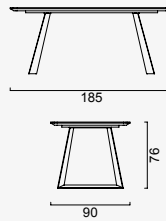

como

Console

KG: 100,0 m³: 0,65

Console Mirror

KG: 10,0 m³: 0,10

Table 185*90

Table 220*100

KG: 78,7 m³: 0,40

Table 240*100

Sub Module

KG: 57,0 m³: 0,37

Top Module

KG: 36,0 m³: 0,26

Middle Coffee Table

KG: 17,0 m³: 0,15

Como Chair

KG: 15,0 m³: 0,21