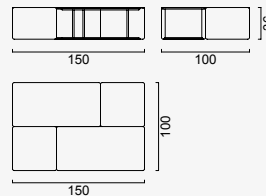

como

Console

KG: 100,0 m³: 0,65

Console Mirror

KG: 10,0 m³: 0,10

Table 185*90

Table 220*100

KG: 78,7 m³: 0,40

Table 240*100

Sub Module

KG: 57,0 m³: 0,37

Top Module

KG: 36,0 m³: 0,26

Middle Coffee Table

KG: 17,0 m³: 0,15

Como Chair

KG: 15,0 m³: 0,21