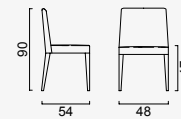

como

Console

KG: 100,0 m³: 0,65

Console Mirror

KG: 10,0 m³: 0,10

Table 185*90

Table 220*100

KG: 78,7 m³: 0,40

Table 240*100

Sub Module

KG: 57,0 m³: 0,37

Top Module

KG: 36,0 m³: 0,26

Middle Coffee Table

KG: 17,0 m³: 0,15

Como Chair

KG: 15,0 m³: 0,21