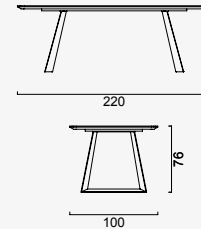

como

Console

KG: 100,0 m³: 0,65

Console Mirror

KG: 10,0 m³: 0,10

Table 185*90

Table 220*100

KG: 78,7 m³: 0,40

Table 240*100

Sub Module

KG: 57,0 m³: 0,37

Top Module

KG: 36,0 m³: 0,26

Middle Coffee Table

KG: 17,0 m³: 0,15

Como Chair

KG: 15,0 m³: 0,21