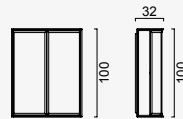

como

Console

KG: 100,0 m³: 0,65

Console Mirror

KG: 10,0 m³: 0,10

Table 185*90

Table 220*100

KG: 78,7 m³: 0,40

Table 240*100

Sub Module

KG: 57,0 m³: 0,37

Top Module

KG: 36,0 m³: 0,26

Middle Coffee Table

KG: 17,0 m³: 0,15

Como Chair

KG: 15,0 m³: 0,21