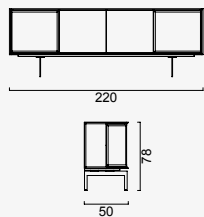

como

Console

KG: 100,0 m³: 0,65

Console Mirror

KG: 10,0 m³: 0,10

Table 185*90

Table 220*100

KG: 78,7 m³: 0,40

Table 240*100

Sub Module

KG: 57,0 m³: 0,37

Top Module

KG: 36,0 m³: 0,26

Middle Coffee Table

KG: 17,0 m³: 0,15

Como Chair

KG: 15,0 m³: 0,21