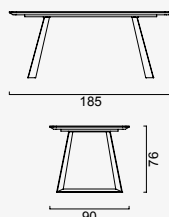

como

Console

KG: 100,0 m³: 0,65

Console Mirror

KG: 10,0 m³: 0,10

Table 185*90

Table 220*100

KG: 78,7 m³: 0,40

Table 240*100

Sub Module

KG: 57,0 m³: 0,37

Top Module

KG: 36,0 m³: 0,26

Middle Coffee Table

KG: 48,0 m³: 0,18

Como Chair

KG: 15,0 m³: 0,21