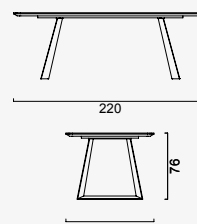

como

Console

KG: 100,0 m³: 0,65

Console Mirror

KG: 10,0 m³: 0,10

Table 185*90

Table 220*100

KG: 78,7 m³: 0,40

Table 240*100

Sub Module

KG: 57,0 m³: 0,37

Top Module

KG: 36,0 m³: 0,26

Middle Coffee Table

KG: 48,0 m³: 0,18

Como Chair

KG: 15,0 m³: 0,21