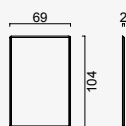

como

Console

KG: 100,0 m³: 0,65

Console Mirror

KG: 10,0 m³: 0,10

Table 185*90

Table 220*100

KG: 78,7 m³: 0,40

Table 240*100

Sub Module

KG: 57,0 m³: 0,37

Top Module

KG: 36,0 m³: 0,26

Middle Coffee Table

KG: 48,0 m³: 0,18

Como Chair

KG: 15,0 m³: 0,21