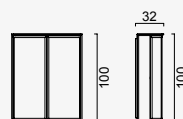

como

Console

KG: 100,0 m³: 0,65

Console Mirror

KG: 10,0 m³: 0,10

Table 185*90

Table 220*100

KG: 78,7 m³: 0,40

Table 240*100

Sub Module

KG: 57,0 m³: 0,37

Top Module

KG: 36,0 m³: 0,26

Middle Coffee Table

KG: 48,0 m³: 0,18

Como Chair

KG: 15,0 m³: 0,21