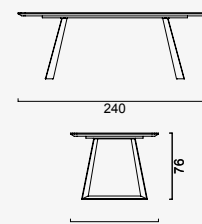

como

Console

KG: 100,0 m³: 0,65

Console Mirror

KG: 10,0 m³: 0,10

Table 185*90

Table 220*100

KG: 78,7 m³: 0,40

Table 240*100

Sub Module

KG: 57,0 m³: 0,37

Top Module

KG: 36,0 m³: 0,26

Middle Coffee Table

KG: 48,0 m³: 0,18

Como Chair

KG: 15,0 m³: 0,21