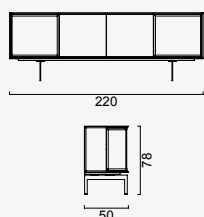

como

Console

KG: 100,0 m³: 0,65

Console Mirror

KG: 10,0 m³: 0,10

Table 185*90

Table 220*100

KG: 78,7 m³: 0,40

Table 240*100

Sub Module

KG: 57,0 m³: 0,37

Top Module

KG: 36,0 m³: 0,26

Middle Coffee Table

KG: 48,0 m³: 0,18

Como Chair

KG: 15,0 m³: 0,21