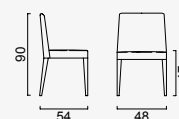

como

Console

KG: 100,0 m³: 0,65

Console Mirror

KG: 10,0 m³: 0,10

Table 185*90

Table 220*100

KG: 78,7 m³: 0,40

Table 240*100

Sub Module

KG: 57,0 m³: 0,37

Top Module

KG: 36,0 m³: 0,26

Middle Coffee Table

KG: 48,0 m³: 0,18

Como Chair

KG: 15,0 m³: 0,21