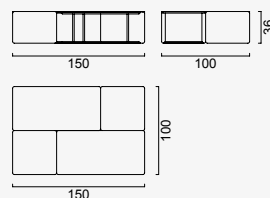

como

Console

KG: 100,0 m³: 0,65

Console Mirror

KG: 10,0 m³: 0,10

Table 185*90

Table 220*100

KG: 78,7 m³: 0,40

Table 240*100

Sub Module

KG: 57,0 m³: 0,37

Top Module

KG: 36,0 m³: 0,26

Middle Coffee Table

KG: 48,0 m³: 0,18

Como Chair

KG: 15,0 m³: 0,21