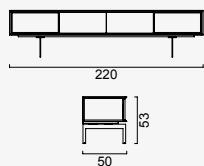

como

Console

KG: 100,0 m³: 0,65

Console Mirror

KG: 10,0 m³: 0,10

Table 185*90

Table 220*100

KG: 78,7 m³: 0,40

Table 240*100

Sub Module

KG: 57,0 m³: 0,37

Top Module

KG: 36,0 m³: 0,26

Middle Coffee Table

KG: 48,0 m³: 0,18

Como Chair

KG: 15,0 m³: 0,21