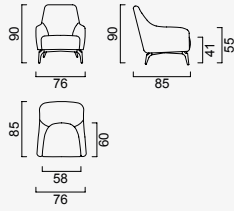

## Como Armchair

KG: 18,2 m<sup>3</sup>: 0,50