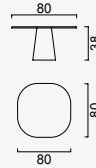

Chelsea Middle Coffee Table (Walnut-Glass)

KG: 18,5 m³: 0,09

Chelsea Middle Coffee Table (Walnut-Wood)

KG: 13,2 m³: 0,08

Chelsea Middle Coffee Table (Lake-Wood)

KG: 13,2 m³: 0,08

Chelsea Middle Coffee Table (Lake-Glass)

KG: 18,5 m³: 0,09

Chelsea Side Table (Walnut-Wood)

KG: 8,65 m³: 0,06

Chelsea Side Table (Walnut-Glass)

KG: 18,0 m³: 0,09

Chelsea Side Table (Lake Wood)

KG: 8,65 m³: 0,06

Chelsea Side Table (Lake Glass)

KG: 18,0 m³: 0,09