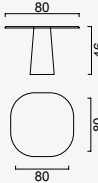

Chelsea Middle Coffee Table (Walnut-Glass)

KG: 18,5 m³: 0,09

Chelsea Middle Coffee Table (Walnut-Wood)

KG: 13,2 m³: 0,08

Chelsea Middle Coffee Table (Lake-Wood)

KG: 13,2 m³: 0,08

Chelsea Middle Coffee Table (Lake-Glass)

KG: 18,5 m³: 0,09

Chelsea Side Table (Walnut-Wood)

KG: 8,65 m³: 0,06

Chelsea Side Table (Walnut-Glass)

KG: 18,0 m³: 0,09

Chelsea Side Table (Lake Wood)

KG: 8,65 m³: 0,06

Chelsea Side Table (Lake Glass)

KG: 18,0 m³: 0,09