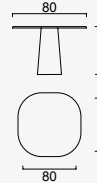

Chelsea Middle Coffee Table (Walnut-Glass)

KG: 18,5 m³: 0,09

Chelsea Middle Coffee Table (Walnut-Wood)

KG: 13,2 m³: 0,08

Chelsea Middle Coffee Table (Lake-Wood)

KG: 13,2 m³: 0,08

Chelsea Middle Coffee Table (Lake-Glass)

KG: 18,5 m³: 0,09

Chelsea Side Table (Walnut-Wood)

KG: 8,65 m³: 0,06

Chelsea Side Table (Walnut-Glass)

KG: 18,0 m³: 0,09

Chelsea Side Table (Lake Wood)

KG: 8,65 m³: 0,06

Chelsea Side Table (Lake Glass)

KG: 18,0 m³: 0,09