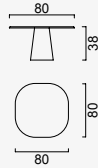

Chelsea Middle Coffee Table (Walnut-Glass)

KG: 18,5 m³: 0,09

Chelsea Middle Coffee Table (Walnut-Wood)

KG: 13,2 m³: 0,08

Chelsea Middle Coffee Table (Lake-Wood)

KG: 13,2 m³: 0,08

Chelsea Middle Coffee Table (Lake-Glass)

KG: 18,5 m³: 0,09

Chelsea Side Table (Walnut-Wood)

KG: 8,65 m³: 0,06

Chelsea Side Table (Walnut-Glass)

KG: 18,0 m³: 0,09

Chelsea Side Table (Lake Wood)

KG: 8,65 m³: 0,06

Chelsea Side Table (Lake Glass)

KG: 18,0 m³: 0,09