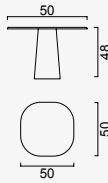

Chelsea Middle Coffee Table (Walnut-Glass)

KG: 18,5 m³: 0,09

Chelsea Middle Coffee Table (Walnut-Wood)

KG: 13,2 m³: 0,08

Chelsea Middle Coffee Table (Lake-Wood)

KG: 13,2 m³: 0,08

Chelsea Middle Coffee Table (Lake-Glass)

KG: 18,5 m³: 0,09

Chelsea Side Table (Walnut-Wood)

KG: 8,65 m³: 0,06

Chelsea Side Table (Walnut-Glass)

KG: 18,0 m³: 0,09

Chelsea Side Table (Lake Wood)

KG: 8,65 m³: 0,06

Chelsea Side Table (Lake Glass)

KG: 18,0 m³: 0,09