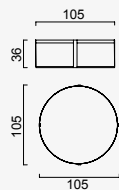

Capella Middle
Coffee Table (Big)

KG: 38,8 m³: 0,53

Capella Middle
Coffee Table (Small)

KG: 27,1 m³: 0,34

Capella Side Table
(Long)

KG: 15,8 m³: 0,19

Capella Side Table
(Short)

KG: 15,4 m³: 0,17