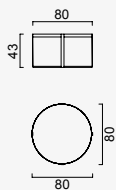

Capella Middle
Coffee Table (Big)

KG: 38,8 m³: 0,53

Capella Middle
Coffee Table (Small)

KG: 27,1 m³: 0,34

Capella Side Table
(Long)

KG: 15,8 m³: 0,19

Capella Side Table
(Short)

KG: 15,4 m³: 0,17