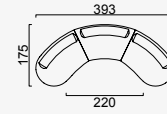

2 Sofa

4 Sofa

Long Sofa

Large Sofa

Bon Bon Armchair

Boboli Armchair

OPTION 25

KG: 51,9 m²: 1,69

OPTION 1

KG: 96,0 m²: 2,92

OPTION 2

KG: 139,8 m²: 4,02

OPTION 3

KG: 147,0 m²: 4,23

OPTION 8

KG: 198,0 m²: 5,54

OPTION 11

KG: 241,8 m²: 6,64

OPTION 15

KG: 190,8 m²: 5,33

OPTION 20

KG: 234,6 m²: 6,43

OPTION 14

KG: 343,8 m²: 9,27