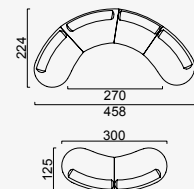

OPTION 19

KG: 286,8 m²: 8,25

OPTION 18

KG: 331,6 m²: 9,35

OPTION 17

KG: 243,0 m²: 7,15

OPTION 9

KG: 294,0 m²: 8,46

OPTION 22

KG: 286,8 m²: 8,25

OPTION 6

KG: 278,6 m²: 8,03

OPTION 23

KG: 328,6 m²: 9,35

OPTION 21

KG: 379,6 m²: 10,66