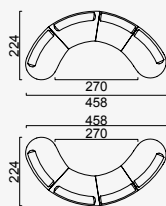

OPTION 19

KG: 286,8 m²: 8,25

OPTION 18

KG: 331,6 m²: 9,35

OPTION 17

KG: 243,0 m²: 7,15

OPTION 9

KG: 294,0 m²: 8,46

OPTION 22

KG: 286,8 m²: 8,25

OPTION 6

KG: 278,6 m²: 8,03

OPTION 23

KG: 328,6 m²: 9,35

OPTION 21

KG: 379,6 m²: 10,66

OPTION 24

KG: 371,4 m²: 10,44

OPTION 13

KG: 416,2 m²: 11,76

OPTION 10

KG: 336,8 m²: 9,56

OPTION 12

KG: 379,6 m²: 10,66