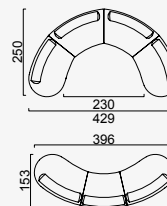

OPTION 22

KG: 286,8 m²: 8,25

OPTION 6

KG: 278,6 m²: 8,03

OPTION 23

KG: 328,6 m²: 9,35

OPTION 21

KG: 379,6 m²: 10,66

OPTION 24

KG: 371,4 m²: 10,44

OPTION 13

KG: 416,2 m²: 11,76

OPTION 10

KG: 336,8 m²: 9,56

OPTION 12

KG: 379,6 m²: 10,66

OPTION 26

OPTION 27

OPTION 28

OPTION 29

OPTION 30

OPTION 31

OPTION 32