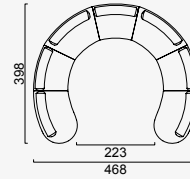

OPTION 11

KG: 241,8 m²: 6,64

OPTION 15

KG: 190,8 m²: 5,33

OPTION 20

KG: 234,6 m²: 6,43

OPTION 14

KG: 343,8 m²: 9,27

OPTION 4

KG: 192,0 m²: 5,83

OPTION 5

KG: 235,8 m²: 6,93

OPTION 7

KG: 279,6 m²: 8,03

OPTION 16

KG: 294,0 m²: 8,46