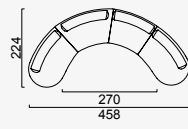

2 Sofa

4 Sofa

Long Sofa

Large Sofa

Bon Bon Armchair

Boboli Armchair

OPTION 25

KG: 51,9 m²: 1,69

OPTION 1

KG: 96,0 m²: 2,92

OPTION 2

KG: 139,8 m²: 4,02

OPTION 3

KG: 147,0 m²: 4,23

OPTION 8

KG: 198,0 m²: 5,54

OPTION 11

KG: 241,8 m²: 6,64

OPTION 15

KG: 190,8 m²: 5,33

OPTION 20

KG: 234,6 m²: 6,43

OPTION 14

KG: 343,8 m²: 9,27