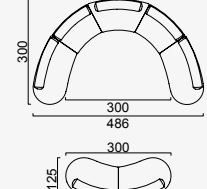

OPTION 19

KG: 286,8 m²: 8,25

OPTION 18

KG: 331,6 m²: 9,35

OPTION 17

KG: 243,0 m²: 7,15

OPTION 9

KG: 294,0 m²: 8,46

OPTION 22

KG: 286,8 m²: 8,25

OPTION 6

KG: 278,6 m²: 8,03

OPTION 23

KG: 328,6 m²: 9,35

OPTION 21

KG: 379,6 m²: 10,66

OPTION 24

KG: 371,4 m²: 10,44

OPTION 13

KG: 416,2 m²: 11,76

OPTION 10

KG: 336,8 m²: 9,56

OPTION 12

KG: 379,6 m²: 10,66