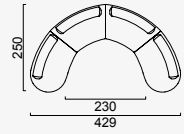

2 Sofa

4 Sofa

Long Sofa

Large Sofa

Bon Bon Armchair

Boboli Armchair

OPTION 25

KG: 51,9 m²: 1,69

OPTION 1

KG: 96,0 m²: 2,92

OPTION 2

KG: 139,8 m²: 4,02

OPTION 3

KG: 147,0 m²: 4,23

OPTION 8

KG: 198,0 m²: 5,54

OPTION 11

KG: 241,8 m²: 6,64

OPTION 15

KG: 190,8 m²: 5,33

OPTION 20

KG: 234,6 m²: 6,43

OPTION 14

KG: 343,8 m²: 9,27