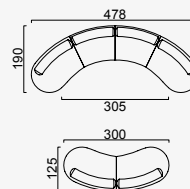

OPTION 19

KG: 286,8 m²: 8,25

OPTION 18

KG: 331,6 m²: 9,35

OPTION 17

KG: 243,0 m²: 7,15

OPTION 9

KG: 294,0 m²: 8,46

OPTION 22

KG: 286,8 m²: 8,25

OPTION 6

KG: 278,6 m²: 8,03

OPTION 23

KG: 328,6 m²: 9,35

OPTION 21

KG: 379,6 m²: 10,66