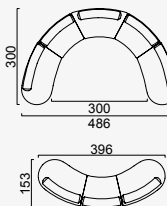

OPTION 19

KG: 286,8 m²: 8,25

OPTION 18

KG: 331,6 m²: 9,35

OPTION 17

KG: 243,0 m²: 7,15

OPTION 9

KG: 294,0 m²: 8,46

OPTION 22

KG: 286,8 m²: 8,25

OPTION 6

KG: 278,6 m²: 8,03

OPTION 23

KG: 328,6 m²: 9,35

OPTION 21

KG: 379,6 m²: 10,66

OPTION 24

KG: 371,4 m²: 10,44

OPTION 13

KG: 416,2 m²: 11,76

OPTION 10

KG: 336,8 m²: 9,56

OPTION 12

KG: 379,6 m²: 10,66