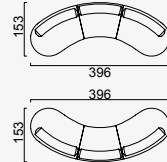

OPTION 11

KG: 241,8 m²: 6,64

OPTION 15

KG: 190,8 m²: 5,33

OPTION 20

KG: 234,6 m²: 6,43

OPTION 14

KG: 343,8 m²: 9,27

OPTION 4

KG: 192,0 m²: 5,83

OPTION 5

KG: 235,8 m²: 6,93

OPTION 7

KG: 279,6 m²: 8,03

OPTION 16

KG: 294,0 m²: 8,46

OPTION 19

KG: 286,8 m²: 8,25

OPTION 18

KG: 331,6 m²: 9,35

OPTION 17

KG: 243,0 m²: 7,15

OPTION 9

KG: 294,0 m²: 8,46