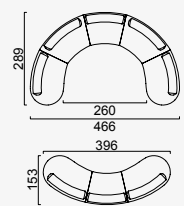

OPTION 22

KG: 286,8 m²: 8,25

OPTION 6

KG: 278,6 m²: 8,03

OPTION 23

KG: 328,6 m²: 9,35

OPTION 21

KG: 379,6 m²: 10,66

OPTION 24

KG: 371,4 m²: 10,44

OPTION 13

KG: 416,2 m²: 11,76

OPTION 10

KG: 336,8 m²: 9,56

OPTION 12

KG: 379,6 m²: 10,66

OPTION 26

OPTION 27

OPTION 28

OPTION 29

OPTION 30

OPTION 31

OPTION 32