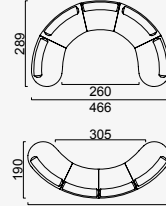

OPTION 19

KG: 286,8 m²: 8,25

OPTION 18

KG: 331,6 m²: 9,35

OPTION 17

KG: 243,0 m²: 7,15

OPTION 9

KG: 294,0 m²: 8,46

OPTION 22

KG: 286,8 m²: 8,25

OPTION 6

KG: 278,6 m²: 8,03

OPTION 23

KG: 328,6 m²: 9,35

OPTION 21

KG: 379,6 m²: 10,66

OPTION 24

KG: 371,4 m²: 10,44

OPTION 13

KG: 416,2 m²: 11,76

OPTION 10

KG: 336,8 m²: 9,56

OPTION 12

KG: 379,6 m²: 10,66