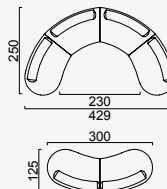

OPTION 19

KG: 286,8 m²: 8,25

OPTION 18

KG: 331,6 m²: 9,35

OPTION 17

KG: 243,0 m²: 7,15

OPTION 9

KG: 294,0 m²: 8,46

OPTION 22

KG: 286,8 m²: 8,25

OPTION 6

KG: 278,6 m²: 8,03

OPTION 23

KG: 328,6 m²: 9,35

OPTION 21

KG: 379,6 m²: 10,66