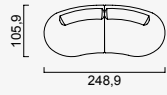

OPTION 22

KG: 286,8 m²: 8,25

OPTION 6

KG: 278,6 m²: 8,03

OPTION 23

KG: 328,6 m²: 9,35

OPTION 21

KG: 379,6 m²: 10,66

OPTION 24

KG: 371,4 m²: 10,44

OPTION 13

KG: 416,2 m²: 11,76

OPTION 10

KG: 336,8 m²: 9,56

OPTION 12

KG: 379,6 m²: 10,66

OPTION 26

OPTION 27

OPTION 28

OPTION 29

OPTION 30

OPTION 31

OPTION 32