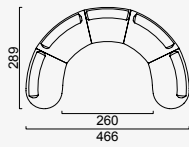

2 Sofa

4 Sofa

Long Sofa

Large Sofa

Bon Bon Armchair

Boboli Armchair

OPTION 25

KG: 51,9 m²: 1,69

OPTION 1

KG: 96,0 m²: 2,92

OPTION 2

KG: 139,8 m²: 4,02

OPTION 3

KG: 147,0 m²: 4,23

OPTION 8

KG: 198,0 m²: 5,54

OPTION 11

KG: 241,8 m²: 6,64

OPTION 15

KG: 190,8 m²: 5,33

OPTION 20

KG: 234,6 m²: 6,43

OPTION 14

KG: 343,8 m²: 9,27