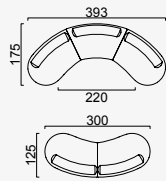

OPTION 19

KG: 286,8 m²: 8,25

OPTION 18

KG: 331,6 m²: 9,35

OPTION 17

KG: 243,0 m²: 7,15

OPTION 9

KG: 294,0 m²: 8,46

OPTION 22

KG: 286,8 m²: 8,25

OPTION 6

KG: 278,6 m²: 8,03

OPTION 23

KG: 328,6 m²: 9,35

OPTION 21

KG: 379,6 m²: 10,66