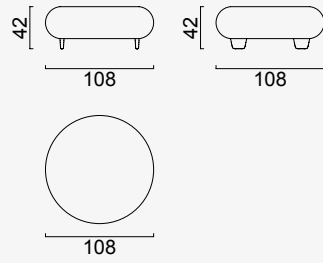

Bon Bon
Pouf

KG: 15,2 m³: 0,44