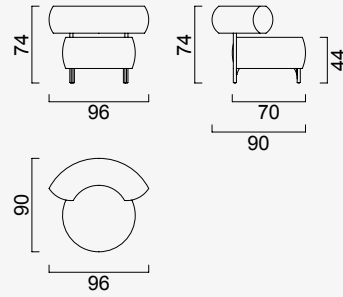

## Bon Bon Armchair

KG: 21,0 m<sup>3</sup>: 0,63