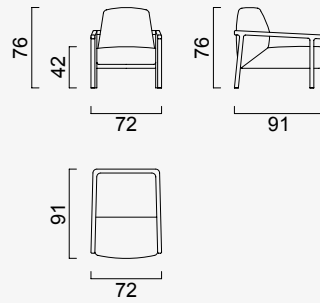

Boboli Armchair

KG: 20,6 m³: 0,67