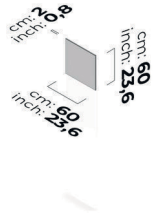

BETA BKÜ 03-BARI TOP COVER SINGLE