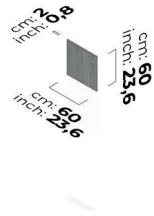

BETA BÜK 02-PARMA UPPER DOOR SINGLE DARK CHESTNUT