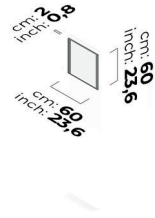

BETA BÜK 01-SIENA TOP DOOR SINGLE