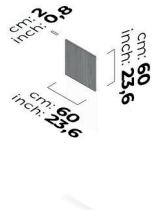

BETA BÜK 02-PARMA UPPER DOOR SINGLE CHESTNUT