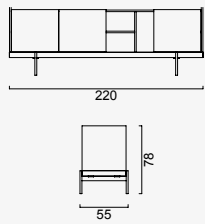

barcelona

Console

KG: 99,2 m[±] 0,27

Console Mirror

KG: 14,5 m[±] 0,03

Table

KG: 90,02 m[±] 0,29

Table 240*100

KG: 100 m[±] 0,30

Barcelona Chair

KG: 15,0 m[±] 0,30

Sub Module

KG: 65,2 m[±] 0,20

**Sub Module
L Platform**

KG: 24,5 m[±] 0,07

Long Top Module

KG: 24,45 m[±] 0,17

Short Top Module

KG: 14,85 m[±] 0,09

**Unit Top Open
Shelf Block**

KG: 5,75 m[±] 0,03

**Unit Upper Square
Block**

KG: 14,35 m[±] 0,09

**Coffee Table
(Big)**

KG: 23,5 m[±] 0,11

**Coffee Table
(Small)**

KG: 20,0 m[±] 0,30

Side Coffee Table

KG: 18,95 m[±] 0,08