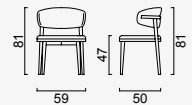

barcelona

Console

KG: 99,2 m[±] 0,27

Console Mirror

KG: 14,5 m[±] 0,03

Table

KG: 90,02 m[±] 0,29

Table 240*100

KG: 100 m[±] 0,30

Barcelona Chair

KG: 15,0 m[±] 0,30

Sub Module

KG: 65,2 m[±] 0,20

**Sub Module
L Platform**

KG: 24,5 m[±] 0,07

Long Top Module

KG: 24,45 m[±] 0,17

Short Top Module

KG: 14,85 m[±] 0,09

**Unit Top Open
Shelf Block**

KG: 5,75 m[±] 0,03

**Unit Upper Square
Block**

KG: 14,35 m[±] 0,09

**Coffee Table
(Big)**

KG: 23,5 m[±] 0,11

**Coffee Table
(Small)**

KG: 20,0 m[±] 0,30

Side Coffee Table

KG: 18,95 m[±] 0,08