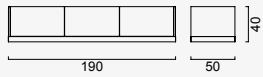

barcelona

Console

KG: 99,2 m[±] 0,27

Console Mirror

KG: 14,5 m[±] 0,03

Table

KG: 90,02 m[±] 0,29

Table 240*100

KG: 100 m[±] 0,30

Barcelona Chair

KG: 15,0 m[±] 0,30

Sub Module

KG: 65,2 m[±] 0,20

**Sub Module
L Platform**

KG: 24,5 m[±] 0,07

Long Top Module

KG: 24,45 m[±] 0,17

Short Top Module

KG: 14,85 m[±] 0,09

**Unit Top Open
Shelf Block**

KG: 5,75 m[±] 0,03

**Unit Upper Square
Block**

KG: 14,35 m[±] 0,09

**Coffee Table
(Big)**