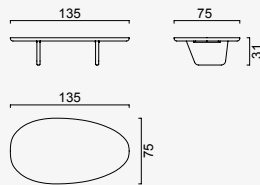

barcelona

Console

KG: 99,2 m[±] 0,27

Console Mirror

KG: 14,5 m[±] 0,03

Table

KG: 90,02 m[±] 0,29

Table 240*100

KG: 100 m[±] 0,30

Barcelona Chair

KG: 15,0 m[±] 0,30

Sub Module

KG: 65,2 m[±] 0,20

**Sub Module
L Platform**

KG: 24,5 m[±] 0,07

Long Top Module

KG: 24,45 m[±] 0,17

Short Top Module

KG: 14,85 m[±] 0,09

**Unit Top Open
Shelf Block**

KG: 5,75 m[±] 0,03

**Unit Upper Square
Block**

KG: 14,35 m[±] 0,09

**Coffee Table
(Big)**

KG: 23,5 m[±] 0,11

**Coffee Table
(Small)**

KG: 20,0 m[±] 0,30

Side Coffee Table

KG: 18,95 m[±] 0,08