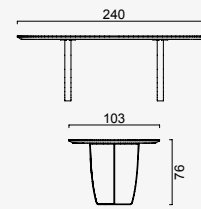

barcelona

Console

KG: 99,2 m[±] 0,27

Console Mirror

KG: 14,5 m[±] 0,03

Table

KG: 90,02 m[±] 0,29

Table 240*100

KG: 100 m[±] 0,30

Barcelona Chair

KG: 15,0 m[±] 0,30

Sub Module

KG: 65,2 m[±] 0,20

**Sub Module
L Platform**

KG: 24,5 m[±] 0,07

Long Top Module

KG: 24,45 m[±] 0,17

Short Top Module

KG: 14,85 m[±] 0,09

**Unit Top Open
Shelf Block**

KG: 5,75 m[±] 0,03

**Unit Upper Square
Block**

KG: 14,35 m[±] 0,09

**Coffee Table
(Big)**

KG: 23,5 m[±] 0,11

**Coffee Table
(Small)**

KG: 20,0 m[±] 0,30

Side Coffee Table

KG: 18,95 m[±] 0,08