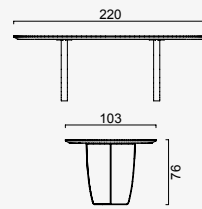

barcelona

Console

KG: 99,2 m[±] 0,27

Console Mirror

KG: 14,5 m[±] 0,03

Table

KG: 90,02 m[±] 0,29

Table 240*100

KG: 100 m[±] 0,30

Barcelona Chair

KG: 15,0 m[±] 0,30

Sub Module

KG: 65,2 m[±] 0,20

**Sub Module
L Platform**

KG: 24,5 m[±] 0,07

Long Top Module

KG: 24,45 m[±] 0,17

Short Top Module

KG: 14,85 m[±] 0,09

**Unit Top Open
Shelf Block**

KG: 5,75 m[±] 0,03

**Unit Upper Square
Block**

KG: 14,35 m[±] 0,09

**Coffee Table
(Big)**

KG: 23,5 m[±] 0,11

**Coffee Table
(Small)**

KG: 20,0 m[±] 0,30

Side Coffee Table

KG: 18,95 m[±] 0,08