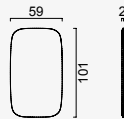

barcelona

Console

KG: 99,2 m[±] 0,27

Console Mirror

KG: 14,5 m[±] 0,03

Table

KG: 90,02 m[±] 0,29

Table 240*100

KG: 100 m[±] 0,30

Barcelona Chair

KG: 15,0 m[±] 0,30

Sub Module

KG: 65,2 m[±] 0,20

**Sub Module
L Platform**

KG: 24,5 m[±] 0,07

Long Top Module

KG: 24,45 m[±] 0,17

Short Top Module

KG: 14,85 m[±] 0,09

**Unit Top Open
Shelf Block**

KG: 5,75 m[±] 0,03

**Unit Upper Square
Block**

KG: 14,35 m[±] 0,09

**Coffee Table
(Big)**

KG: 23,5 m[±] 0,11

**Coffee Table
(Small)**

KG: 20,0 m[±] 0,30

Side Coffee Table

KG: 18,95 m[±] 0,08