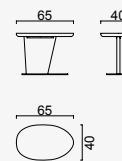

barcelona

Console

KG: 99,2 m[±] 0,27

Console Mirror

KG: 14,5 m[±] 0,03

Table

KG: 90,02 m[±] 0,29

Table 240*100

KG: 100 m[±] 0,30

Barcelona Chair

KG: 15,0 m[±] 0,30

Sub Module

KG: 65,2 m[±] 0,20

**Sub Module
L Platform**

KG: 24,5 m[±] 0,07

Long Top Module

KG: 24,45 m[±] 0,17

Short Top Module

KG: 14,85 m[±] 0,09

**Unit Top Open
Shelf Block**

KG: 5,75 m[±] 0,03

**Unit Upper Square
Block**

KG: 14,35 m[±] 0,09

**Coffee Table
(Big)**

KG: 23,5 m[±] 0,11

**Coffee Table
(Small)**

KG: 20,0 m[±] 0,30

Side Coffee Table

KG: 18,95 m[±] 0,08