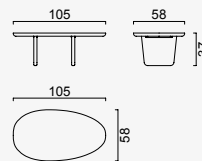

barcelona

Console

KG: 99,2 m[±] 0,27

Console Mirror

KG: 14,5 m[±] 0,03

Table

KG: 90,02 m[±] 0,29

Table 240*100

KG: 100 m[±] 0,30

Barcelona Chair

KG: 15,0 m[±] 0,30

Sub Module

KG: 65,2 m[±] 0,20

**Sub Module
L Platform**

KG: 24,5 m[±] 0,07

Long Top Module

KG: 24,45 m[±] 0,17

Short Top Module

KG: 14,85 m[±] 0,09

**Unit Top Open
Shelf Block**

KG: 5,75 m[±] 0,03

**Unit Upper Square
Block**

KG: 14,35 m[±] 0,09

**Coffee Table
(Big)**

KG: 23,5 m[±] 0,11

**Coffee Table
(Small)**

KG: 20,0 m[±] 0,30

Side Coffee Table

KG: 18,95 m[±] 0,08