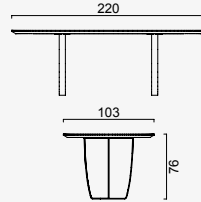

barcelona

Console

KG: 99,2 m³: 0,27

Console Mirror

KG: 14,5 m³: 0,03

Table

KG: 90,02 m³: 0,29

Table 240*100

KG: 100 m³: 0,30

Barcelona Chair

KG: 15,0 m³: 0,30

Sub Module

KG: 65,2 m³: 0,20

Sub Module
L Platform

KG: 24,5 m³: 0,07

Long Top Module

KG: 24,45 m³: 0,17

Short Top Module

KG: 14,85 m³: 0,09

Unit Top Open
Shelf Block

KG: 5,75 m³: 0,03

Unit Upper Square
Block

KG: 14,35 m³: 0,09

Coffee Table
(Big)

KG: 21,5 m³: 0,08

Coffee Table
(Small)

KG: 17,2 m³: 0,07

Side Coffee Table

KG: 15,55 m³: 0,03