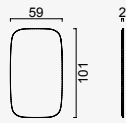

barcelona

Console

KG: 99,2 m³: 0,27

Console Mirror

KG: 14,5 m³: 0,03

Table

KG: 90,02 m³: 0,29

Table 240*100

KG: 100 m³: 0,30

Barcelona Chair

KG: 15,0 m³: 0,30

Sub Module

KG: 65,2 m³: 0,20

Sub Module
L Platform

KG: 24,5 m³: 0,07

Long Top Module

KG: 24,45 m³: 0,17

Short Top Module

KG: 14,85 m³: 0,09

Unit Top Open
Shelf Block

KG: 5,75 m³: 0,03

Unit Upper Square
Block

KG: 14,35 m³: 0,09

Coffee Table
(Big)

KG: 21,5 m³: 0,08

Coffee Table
(Small)

KG: 17,2 m³: 0,07

Side Coffee Table

KG: 15,55 m³: 0,03