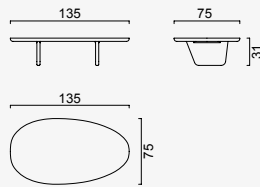

barcelona

Console

KG: 99,2 m³: 0,27

Console Mirror

KG: 14,5 m³: 0,03

Table

KG: 90,02 m³: 0,29

Table 240*100

KG: 100 m³: 0,30

Barcelona Chair

KG: 15,0 m³: 0,30

Sub Module

KG: 65,2 m³: 0,20

Sub Module
L Platform

KG: 24,5 m³: 0,07

Long Top Module

KG: 24,45 m³: 0,17

Short Top Module

KG: 14,85 m³: 0,09

Unit Top Open
Shelf Block

KG: 5,75 m³: 0,03

Unit Upper Square
Block

KG: 14,35 m³: 0,09

Coffee Table
(Big)

KG: 21,5 m³: 0,08

Coffee Table
(Small)

KG: 17,2 m³: 0,07

Side Coffee Table

KG: 15,55 m³: 0,03