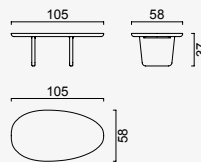

barcelona

Console

KG: 99,2 m³: 0,27

Console Mirror

KG: 14,5 m³: 0,03

Table

KG: 90,02 m³: 0,29

Table 240*100

KG: 100 m³: 0,30

Barcelona Chair

KG: 15,0 m³: 0,30

Sub Module

KG: 65,2 m³: 0,20

Sub Module
L Platform

KG: 24,5 m³: 0,07

Long Top Module

KG: 24,45 m³: 0,17

Short Top Module

KG: 14,85 m³: 0,09

Unit Top Open
Shelf Block

KG: 5,75 m³: 0,03

Unit Upper Square
Block

KG: 14,35 m³: 0,09

Coffee Table
(Big)

KG: 21,5 m³: 0,08

Coffee Table
(Small)

KG: 17,2 m³: 0,07

Side Coffee Table

KG: 15,55 m³: 0,03