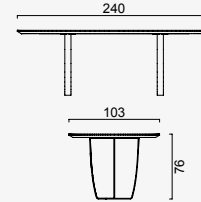

barcelona

Console

KG: 99,2 m³: 0,27

Console Mirror

KG: 14,5 m³: 0,03

Table

KG: 90,02 m³: 0,29

Table 240*100

KG: 100 m³: 0,30

Barcelona Chair

KG: 15,0 m³: 0,30

Sub Module

KG: 65,2 m³: 0,20

Sub Module
L Platform

KG: 24,5 m³: 0,07

Long Top Module

KG: 24,45 m³: 0,17

Short Top Module

KG: 14,85 m³: 0,09

Unit Top Open
Shelf Block

KG: 5,75 m³: 0,03

Unit Upper Square
Block

KG: 14,35 m³: 0,09

Coffee Table
(Big)

KG: 21,5 m³: 0,08

Coffee Table
(Small)

KG: 17,2 m³: 0,07

Side Coffee Table

KG: 15,55 m³: 0,03