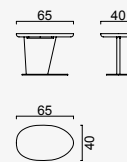

barcelona

Console

KG: 99,2 m³: 0,27

Console Mirror

KG: 14,5 m³: 0,03

Table

KG: 90,02 m³: 0,29

Table 240*100

KG: 100 m³: 0,30

Barcelona Chair

KG: 15,0 m³: 0,30

Sub Module

KG: 65,2 m³: 0,20

Sub Module
L Platform

KG: 24,5 m³: 0,07

Long Top Module

KG: 24,45 m³: 0,17

Short Top Module

KG: 14,85 m³: 0,09

Unit Top Open
Shelf Block

KG: 5,75 m³: 0,03

Unit Upper Square
Block

KG: 14,35 m³: 0,09

Coffee Table
(Big)

KG: 21,5 m³: 0,08

Coffee Table
(Small)

KG: 17,2 m³: 0,07

Side Coffee Table

KG: 15,55 m³: 0,03