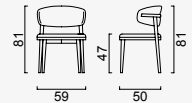

barcelona

Console

KG: 99,2 m³: 0,27

Console Mirror

KG: 14,5 m³: 0,03

Table

KG: 90,02 m³: 0,29

Table 240*100

KG: 100 m³: 0,30

Barcelona Chair

KG: 15,0 m³: 0,30

Sub Module

KG: 65,2 m³: 0,20

Sub Module
L Platform

KG: 24,5 m³: 0,07

Long Top Module

KG: 24,45 m³: 0,17

Short Top Module

KG: 14,85 m³: 0,09

Unit Top Open
Shelf Block

KG: 5,75 m³: 0,03

Unit Upper Square
Block

KG: 14,35 m³: 0,09

Coffee Table
(Big)

KG: 21,5 m³: 0,08

Coffee Table
(Small)

KG: 17,2 m³: 0,07

Side Coffee Table

KG: 15,55 m³: 0,03