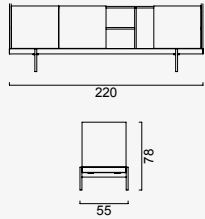

barcelona

Console

KG: 99,2 m³: 0,27

Console Mirror

KG: 14,5 m³: 0,03

Table

KG: 90,02 m³: 0,29

Table 240*100

KG: 100 m³: 0,30

Barcelona Chair

KG: 15,0 m³: 0,30

Sub Module

KG: 65,2 m³: 0,20

Sub Module
L Platform

KG: 24,5 m³: 0,07

Long Top Module

KG: 24,45 m³: 0,17

Short Top Module

KG: 14,85 m³: 0,09

Unit Top Open
Shelf Block

KG: 5,75 m³: 0,03

Unit Upper Square
Block

KG: 14,35 m³: 0,09

Coffee Table
(Big)

KG: 21,5 m³: 0,08

Coffee Table
(Small)

KG: 17,2 m³: 0,07

Side Coffee Table

KG: 15,55 m³: 0,03