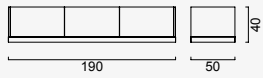

barcelona

Console

KG: 99,2 m³: 0,27

Console Mirror

KG: 14,5 m³: 0,03

Table

KG: 90,02 m³: 0,29

Table 240*100

KG: 100 m³: 0,30

Barcelona Chair

KG: 15,0 m³: 0,30

Sub Module

KG: 65,2 m³: 0,20

Sub Module
L Platform

KG: 24,5 m³: 0,07

Long Top Module

KG: 24,45 m³: 0,17

Short Top Module

KG: 14,85 m³: 0,09

Unit Top Open
Shelf Block

KG: 5,75 m³: 0,03

Unit Upper Square
Block

KG: 14,35 m³: 0,09

Coffee Table
(Big)