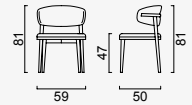

# barcelona

**Console**

KG: 99,2 m<sup>±</sup> 0,27

**Console Mirror**

KG: 14,5 m<sup>±</sup> 0,03

**Table**

KG: 90,02 m<sup>±</sup> 0,29

**Table 240\*100**

KG: 100 m<sup>±</sup> 0,30

**Barcelona Chair**

KG: 15,0 m<sup>±</sup> 0,30

**Sub Module**

KG: 65,2 m<sup>±</sup> 0,20

**Sub Module  
L Platform**

KG: 24,5 m<sup>±</sup> 0,07

**Long Top Module**

KG: 24,45 m<sup>±</sup> 0,17

**Short Top Module**

KG: 14,85 m<sup>±</sup> 0,09

**Unit Top Open  
Shelf Block**

KG: 5,75 m<sup>±</sup> 0,03

**Unit Upper Square  
Block**

KG: 14,35 m<sup>±</sup> 0,09

**Coffee Table  
(Big)**

KG: 23,5 m<sup>±</sup> 0,11

**Coffee Table  
(Small)**

KG: 20,0 m<sup>±</sup> 0,30

**Side Coffee Table**

KG: 18,95 m<sup>±</sup> 0,08