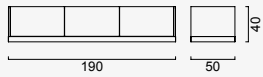

# barcelona

**Console**

KG: 99,2 m<sup>±</sup> 0,27

**Console Mirror**

KG: 14,5 m<sup>±</sup> 0,03

**Table**

KG: 90,02 m<sup>±</sup> 0,29

**Table 240\*100**

KG: 100 m<sup>±</sup> 0,30

**Barcelona Chair**

KG: 15,0 m<sup>±</sup> 0,30

**Sub Module**

KG: 65,2 m<sup>±</sup> 0,20

**Sub Module  
L Platform**

KG: 24,5 m<sup>±</sup> 0,07

**Long Top Module**

KG: 24,45 m<sup>±</sup> 0,17

**Short Top Module**

KG: 14,85 m<sup>±</sup> 0,09

**Unit Top Open  
Shelf Block**

KG: 5,75 m<sup>±</sup> 0,03

**Unit Upper Square  
Block**

KG: 14,35 m<sup>±</sup> 0,09

**Coffee Table  
(Big)**