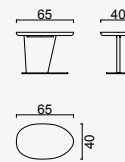

# barcelona

**Console**

KG: 99,2 m<sup>±</sup> 0,27

**Console Mirror**

KG: 14,5 m<sup>±</sup> 0,03

**Table**

KG: 90,02 m<sup>±</sup> 0,29

**Table 240\*100**

KG: 100 m<sup>±</sup> 0,30

**Barcelona Chair**

KG: 15,0 m<sup>±</sup> 0,30

**Sub Module**

KG: 65,2 m<sup>±</sup> 0,20

**Sub Module  
L Platform**

KG: 24,5 m<sup>±</sup> 0,07

**Long Top Module**

KG: 24,45 m<sup>±</sup> 0,17

**Short Top Module**

KG: 14,85 m<sup>±</sup> 0,09

**Unit Top Open  
Shelf Block**

KG: 5,75 m<sup>±</sup> 0,03

**Unit Upper Square  
Block**

KG: 14,35 m<sup>±</sup> 0,09

**Coffee Table  
(Big)**

KG: 23,5 m<sup>±</sup> 0,11

**Coffee Table  
(Small)**

KG: 20,0 m<sup>±</sup> 0,30

**Side Coffee Table**

KG: 18,95 m<sup>±</sup> 0,08