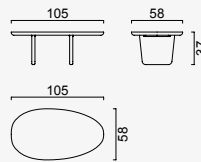

# barcelona

**Console**

KG: 99,2 m<sup>±</sup> 0,27

**Console Mirror**

KG: 14,5 m<sup>±</sup> 0,03

**Table**

KG: 90,02 m<sup>±</sup> 0,29

**Table 240\*100**

KG: 100 m<sup>±</sup> 0,30

**Barcelona Chair**

KG: 15,0 m<sup>±</sup> 0,30

**Sub Module**

KG: 65,2 m<sup>±</sup> 0,20

**Sub Module  
L Platform**

KG: 24,5 m<sup>±</sup> 0,07

**Long Top Module**

KG: 24,45 m<sup>±</sup> 0,17

**Short Top Module**

KG: 14,85 m<sup>±</sup> 0,09

**Unit Top Open  
Shelf Block**

KG: 5,75 m<sup>±</sup> 0,03

**Unit Upper Square  
Block**

KG: 14,35 m<sup>±</sup> 0,09

**Coffee Table  
(Big)**

KG: 23,5 m<sup>±</sup> 0,11

**Coffee Table  
(Small)**

KG: 20,0 m<sup>±</sup> 0,30

**Side Coffee Table**

KG: 18,95 m<sup>±</sup> 0,08