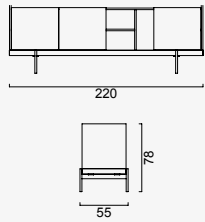

# barcelona

**Console**

KG: 99,2 m<sup>±</sup> 0,27

**Console Mirror**

KG: 14,5 m<sup>±</sup> 0,03

**Table**

KG: 90,02 m<sup>±</sup> 0,29

**Table 240\*100**

KG: 100 m<sup>±</sup> 0,30

**Barcelona Chair**

KG: 15,0 m<sup>±</sup> 0,30

**Sub Module**

KG: 65,2 m<sup>±</sup> 0,20

**Sub Module  
L Platform**

KG: 24,5 m<sup>±</sup> 0,07

**Long Top Module**

KG: 24,45 m<sup>±</sup> 0,17

**Short Top Module**

KG: 14,85 m<sup>±</sup> 0,09

**Unit Top Open  
Shelf Block**

KG: 5,75 m<sup>±</sup> 0,03

**Unit Upper Square  
Block**

KG: 14,35 m<sup>±</sup> 0,09

**Coffee Table  
(Big)**

KG: 23,5 m<sup>±</sup> 0,11

**Coffee Table  
(Small)**

KG: 20,0 m<sup>±</sup> 0,30

**Side Coffee Table**

KG: 18,95 m<sup>±</sup> 0,08