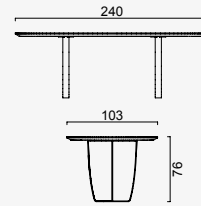

# barcelona

**Console**

KG: 99,2 m<sup>±</sup> 0,27

**Console Mirror**

KG: 14,5 m<sup>±</sup> 0,03

**Table**

KG: 90,02 m<sup>±</sup> 0,29

**Table 240\*100**

KG: 100 m<sup>±</sup> 0,30

**Barcelona Chair**

KG: 15,0 m<sup>±</sup> 0,30

**Sub Module**

KG: 65,2 m<sup>±</sup> 0,20

**Sub Module  
L Platform**

KG: 24,5 m<sup>±</sup> 0,07

**Long Top Module**

KG: 24,45 m<sup>±</sup> 0,17

**Short Top Module**

KG: 14,85 m<sup>±</sup> 0,09

**Unit Top Open  
Shelf Block**

KG: 5,75 m<sup>±</sup> 0,03

**Unit Upper Square  
Block**

KG: 14,35 m<sup>±</sup> 0,09

**Coffee Table  
(Big)**

KG: 23,5 m<sup>±</sup> 0,11

**Coffee Table  
(Small)**

KG: 20,0 m<sup>±</sup> 0,30

**Side Coffee Table**

KG: 18,95 m<sup>±</sup> 0,08