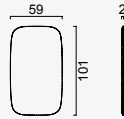

# barcelona

**Console**

KG: 99,2 m<sup>±</sup> 0,27

**Console Mirror**

KG: 14,5 m<sup>±</sup> 0,03

**Table**

KG: 90,02 m<sup>±</sup> 0,29

**Table 240\*100**

KG: 100 m<sup>±</sup> 0,30

**Barcelona Chair**

KG: 15,0 m<sup>±</sup> 0,30

**Sub Module**

KG: 65,2 m<sup>±</sup> 0,20

**Sub Module  
L Platform**

KG: 24,5 m<sup>±</sup> 0,07

**Long Top Module**

KG: 24,45 m<sup>±</sup> 0,17

**Short Top Module**

KG: 14,85 m<sup>±</sup> 0,09

**Unit Top Open  
Shelf Block**

KG: 5,75 m<sup>±</sup> 0,03

**Unit Upper Square  
Block**

KG: 14,35 m<sup>±</sup> 0,09

**Coffee Table  
(Big)**

KG: 23,5 m<sup>±</sup> 0,11

**Coffee Table  
(Small)**

KG: 20,0 m<sup>±</sup> 0,30

**Side Coffee Table**

KG: 18,95 m<sup>±</sup> 0,08