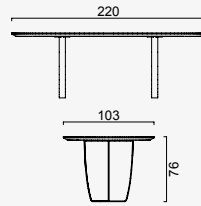

# barcelona

**Console**

KG: 99,2 m<sup>±</sup> 0,27

**Console Mirror**

KG: 14,5 m<sup>±</sup> 0,03

**Table**

KG: 90,02 m<sup>±</sup> 0,29

**Table 240\*100**

KG: 100 m<sup>±</sup> 0,30

**Barcelona Chair**

KG: 15,0 m<sup>±</sup> 0,30

**Sub Module**

KG: 65,2 m<sup>±</sup> 0,20

**Sub Module  
L Platform**

KG: 24,5 m<sup>±</sup> 0,07

**Long Top Module**

KG: 24,45 m<sup>±</sup> 0,17

**Short Top Module**

KG: 14,85 m<sup>±</sup> 0,09

**Unit Top Open  
Shelf Block**

KG: 5,75 m<sup>±</sup> 0,03

**Unit Upper Square  
Block**

KG: 14,35 m<sup>±</sup> 0,09

**Coffee Table  
(Big)**

KG: 23,5 m<sup>±</sup> 0,11

**Coffee Table  
(Small)**

KG: 20,0 m<sup>±</sup> 0,30

**Side Coffee Table**

KG: 18,95 m<sup>±</sup> 0,08