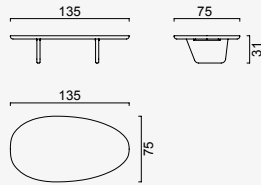

# barcelona

**Console**

KG: 99,2 m<sup>±</sup> 0,27

**Console Mirror**

KG: 14,5 m<sup>±</sup> 0,03

**Table**

KG: 90,02 m<sup>±</sup> 0,29

**Table 240\*100**

KG: 100 m<sup>±</sup> 0,30

**Barcelona Chair**

KG: 15,0 m<sup>±</sup> 0,30

**Sub Module**

KG: 65,2 m<sup>±</sup> 0,20

**Sub Module  
L Platform**

KG: 24,5 m<sup>±</sup> 0,07

**Long Top Module**

KG: 24,45 m<sup>±</sup> 0,17

**Short Top Module**

KG: 14,85 m<sup>±</sup> 0,09

**Unit Top Open  
Shelf Block**

KG: 5,75 m<sup>±</sup> 0,03

**Unit Upper Square  
Block**

KG: 14,35 m<sup>±</sup> 0,09

**Coffee Table  
(Big)**

KG: 23,5 m<sup>±</sup> 0,11

**Coffee Table  
(Small)**

KG: 20,0 m<sup>±</sup> 0,30

**Side Coffee Table**

KG: 18,95 m<sup>±</sup> 0,08