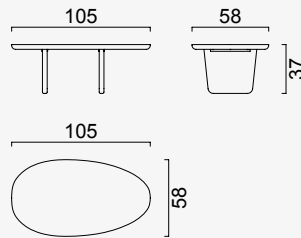

## Barcelona Middle Coffee Table (Small)

KG: 17,2 m<sup>3</sup>: 0,07