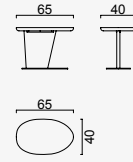

Barcelona Middle
Coffee Table (Big)

KG: 21,05 m²: 0,08

Barcelona Middle
Coffee Table (Small)

KG: 17,2 m²: 0,07

Barcelona Side Table

KG: 15,55 m²: 0,03