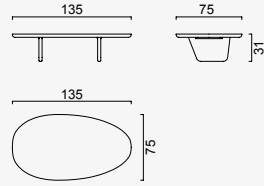

Barcelona Middle
Coffee Table (Big)

KG: 21,05 m²: 0,08

Barcelona Middle
Coffee Table (Small)

KG: 17,2 m²: 0,07

Barcelona Side Table

KG: 15,55 m²: 0,03