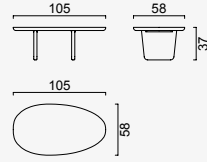

Barcelona Middle
Coffee Table (Big)

KG: 21,05 m²: 0,08

Barcelona Middle
Coffee Table (Small)

KG: 17,2 m²: 0,07

Barcelona Side Table

KG: 15,55 m²: 0,03